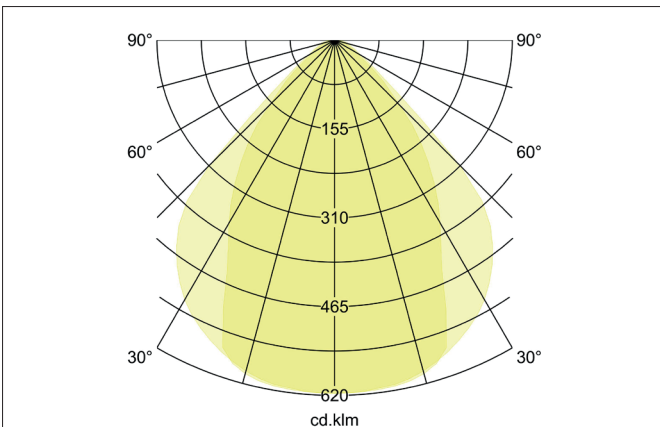

BIRO40 LED-Anbau-Profilleuchte Direkt
 Artikel-Nr. 7411172016

Licht.
 Für Generationen.

Ausschreibungstext
 Rechteckige LED-Anbau-Profilleuchte Direkt, Leuchtenlänge 1.140 mm, Leuchtenbreite 40 mm, Höhe 75 mm Gewicht 2,390 kg, mit rotationssymmetrisch tief-breit-strahlender Lichtstärkeverteilung. Abdeckung Kunststoff mikrop Prismatisch, Bemessungslichtstrom 1.944 lm, UGR < 19, Bemessungsleistung 15,7 W, Lichtfarbe warmweiß bis tageslichtweiß, ähnlichste Farbtemperatur (CCT) 2.700 - 6.500 K, allgemeiner Farbwiedergabeindex CRI > 90, Lebensdauer L80/B50 bei 25 °C: 113.000 h, Gehäusewerkstoff: Aluminium / Stahl / Kunststoff, Farbe: strukturweiß, zulässige Umgebungstemperatur (ta): -20 °C - +25 °C, Schutzklasse (EN 61140): I, Schutzart (DIN EN 60529): IP20. Mit elektronischem Betriebsgerät, DALI-DT8 dimmbar.

Artikeldaten	
Artikel-Nr.	7411172016
GTIN	4255752517931
Serienname	BIRO40
Kurzbeschreibung	LED-Anbau-Profilleuchte Direkt
Material	Aluminium / Stahl / Kunststoff
Farbe	weiß
Ausführung der Oberfläche	struktur
Form	rechteckig
Länge	1.140 mm
Breite	40 mm
Aufbauhöhe	75 mm
Nettogewicht	2,390 kg
Konformität	CE, UKCA

BIRO40 LED-Anbau-Profilleuchte Direkt

Artikel-Nr. 7411172016

Licht.
Für Generationen.

Lichttechnik	
Farbtemperatur	2.700 - 6.500 K
Lichtfarbe	weiß
Lichtaustritt	direkt
Lichtstrom	1.944 lm
Systemeffizienz	124 lm/W
Farbtoleranz	McAdam-Step 3
Farbwiedergabe	CRI > 90
Reflektor	ohne
Blendungsbewertung	UGR < 19
Lichtverteilung	symmetrisch
Farbtemperatur einstellbar	stufenlos