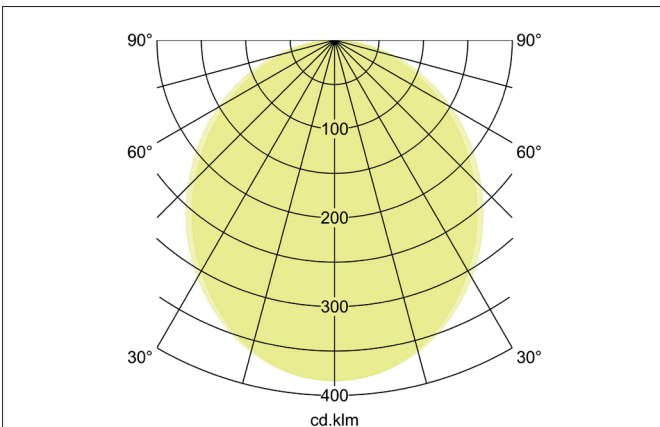

BIRO40 LED-Anbau-Profilleuchte Direkt
 Artikel-Nr. 7411171016

Licht.
 Für Generationen.

Ausschreibungstext
 Rechteckige LED-Anbau-Profilleuchte Direkt, Leuchtenlänge 1.140 mm, Leuchtenbreite 40 mm, Höhe 75 mm Gewicht 2,390 kg, mit rotationssymmetrisch tief-breit-strahlender Lichtstärkeverteilung. Abdeckung Kunststoff satiniert, Bemessungslichtstrom 1.888 lm, UGR < 25, Bemessungsleistung 15,7 W, Lichtfarbe warmweiß bis tageslichtweiß, ähnlichste Farbtemperatur (CCT) 2.700 - 6.500 K, allgemeiner Farbwiedergabeindex CRI > 90, Lebensdauer L80/B50 bei 25 °C: 113.000 h, Gehäusewerkstoff: Aluminium / Stahl / Kunststoff, Farbe: strukturweiß, zulässige Umgebungstemperatur (ta): -20 °C - +25 °C, Schutzklasse (EN 61140): I, Schutzart (DIN EN 60529): IP20. Mit elektronischem Betriebsgerät, DALI-DT8 dimmbar.

Artikeldaten	
Artikel-Nr.	7411171016
GTIN	4255752516118
Serienname	BIRO40
Kurzbeschreibung	LED-Anbau-Profilleuchte Direkt
Material	Aluminium / Stahl / Kunststoff
Farbe	weiß
Ausführung der Oberfläche	struktur
Form	rechteckig
Länge	1.140 mm
Breite	40 mm
Aufbauhöhe	75 mm
Nettogewicht	2,390 kg
Konformität	CE, UKCA

BIRO40 LED-Anbau-Profilleuchte Direkt
 Artikel-Nr. 7411171016

Licht.
 Für Generationen.

Lichttechnik	
Farbtemperatur	2.700 - 6.500 K
Lichtfarbe	weiß
Lichtaustritt	direkt
Lichtstrom	1.888 lm
Systemeffizienz	120 lm/W
Farbtoleranz	McAdam-Step 3
Farbwiedergabe	CRI > 90
Reflektor	ohne
Blendungsbewertung	UGR < 25
Lichtverteilung	symmetrisch
Farbtemperatur einstellbar	stufenlos