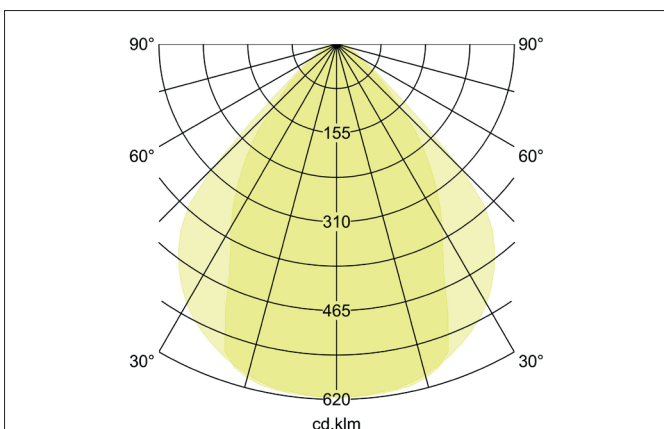

BIRO40 LED-Anbau-Profilleuchte Direkt

Artikel-Nr. 7411142032

Licht.
Für Generationen.

Ausschreibungstext
 Rechteckige LED-Anbau-Profilleuchte Direkt, Leuchtenlänge 2.260 mm, Leuchtenbreite 40 mm, Höhe 75 mm Gewicht 4,070 kg, mit rotationssymmetrisch tief-breit-strahlender Lichtstärkeverteilung. Abdeckung Kunststoff mikrop Prismatisch, Bemessungslichtstrom 8.142 lm, UGR < 19, Bemessungsleistung 57 W, Lichtfarbe neutralweiß, ähnlichste Farbtemperatur (CCT) 4.000 K, allgemeiner Farbwiedergabeindex CRI > 90, Lebensdauer L80/B50 bei 25 °C: 113.000 h, Gehäusewerkstoff: Aluminium / Stahl / Kunststoff, Farbe: strukturschwarz, zulässige Umgebungstemperatur (ta): -20 °C - +25 °C, Schutzklasse (EN 61140): I, Schutzart (DIN EN 60529): IP20. Mit elektronischem Betriebsgerät, DALI-DT6 dimmbar.

Artikeldaten	
Artikel-Nr.	7411142032
GTIN	4255752516996
Serienname	BIRO40
Kurzbeschreibung	LED-Anbau-Profilleuchte Direkt
Material	Aluminium / Stahl / Kunststoff
Farbe	schwarz
Ausführung der Oberfläche	struktur
Form	rechteckig
Länge	2.260 mm
Breite	40 mm
Aufbauhöhe	75 mm
Nettogewicht	4,070 kg
Konformität	CE, UKCA

BIRO40 LED-Anbau-Profilleuchte Direkt

Artikel-Nr. 7411142032

Licht.
Für Generationen.

Lichttechnik	
Farbtemperatur	4.000 K
Lichtfarbe	weiß
Lichtaustritt	direkt
Lichtstrom	8.142 lm
Systemeffizienz	143 lm/W
Farbtoleranz	McAdam-Step 3
Farbwiedergabe	CRI > 90
Reflektor	ohne
Blendungsbewertung	UGR < 19
Lichtverteilung	symmetrisch
Farbtemperatur einstellbar	Nein