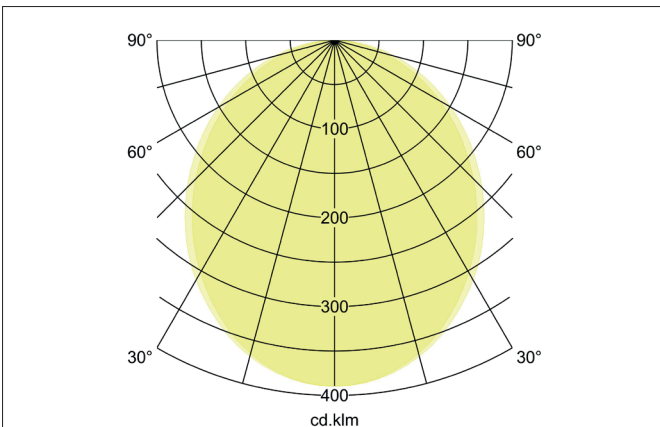

BIRO40 LED-Anbau-Profilleuchte Direkt
 Artikel-Nr. 7411141032

Licht.
 Für Generationen.

Ausschreibungstext
 Rechteckige LED-Anbau-Profilleuchte Direkt, Leuchtenlänge 2.260 mm, Leuchtenbreite 40 mm, Höhe 75 mm Gewicht 4,070 kg, mit rotationssymmetrisch tief-breit-strahlender Lichtstärkeverteilung. Abdeckung Kunststoff satiniert, Bemessungslichtstrom 8.130 lm, UGR < 25, Bemessungsleistung 57 W, Lichtfarbe neutralweiß, ähnlichste Farbtemperatur (CCT) 4.000 K, allgemeiner Farbwiedergabeindex CRI > 90, Lebensdauer L80/B50 bei 25 °C: 113.000 h, Gehäusewerkstoff: Aluminium / Stahl / Kunststoff, Farbe: strukturschwarz, zulässige Umgebungstemperatur (ta): -20 °C - +25 °C, Schutzklasse (EN 61140): I, Schutzart (DIN EN 60529): IP20. Mit elektronischem Betriebsgerät, DALI-DT6 dimmbar.

Artikeldaten	
Artikel-Nr.	7411141032
GTIN	4255752516767
Serienname	BIRO40
Kurzbeschreibung	LED-Anbau-Profilleuchte Direkt
Material	Aluminium / Stahl / Kunststoff
Farbe	schwarz
Ausführung der Oberfläche	strukturiert
Form	rechteckig
Länge	2.260 mm
Breite	40 mm
Aufbauhöhe	75 mm
Nettogewicht	4,070 kg
Konformität	CE, UKCA

BIRO40 LED-Anbau-Profilleuchte Direkt

Artikel-Nr. 7411141032

Licht.
Für Generationen.

Lichttechnik	
Farbtemperatur	4.000 K
Lichtfarbe	weiß
Lichtaustritt	direkt
Lichtstrom	8.130 lm
Systemeffizienz	143 lm/W
Farbtoleranz	McAdam-Step 3
Farbwiedergabe	CRI > 90
Reflektor	ohne
Blendungsbewertung	UGR < 25
Lichtverteilung	symmetrisch
Farbtemperatur einstellbar	Nein