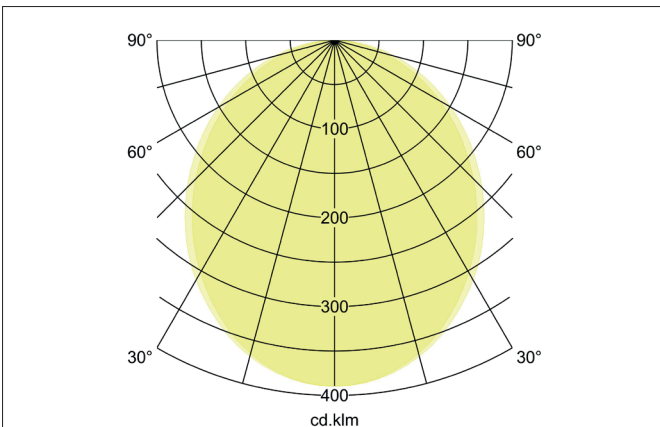

BIRO40 LED-Anbau-Profilleuchte Direkt
 Artikel-Nr. 7411141016

Licht.
 Für Generationen.

Ausschreibungstext
 Rechteckige LED-Anbau-Profilleuchte Direkt, Leuchtenlänge 1.140 mm, Leuchtenbreite 40 mm, Höhe 75 mm Gewicht 2,690 kg, mit rotationssymmetrisch tief-breit-strahlender Lichtstärkeverteilung. Abdeckung Kunststoff satiniert, Bemessungslichtstrom 4.065 lm, UGR < 25, Bemessungsleistung 28,5 W, Lichtfarbe neutralweiß, ähnlichste Farbtemperatur (CCT) 4.000 K, allgemeiner Farbwiedergabeindex CRI > 90, Lebensdauer L80/B50 bei 25 °C: 113.000 h, Gehäusewerkstoff: Aluminium / Stahl / Kunststoff, Farbe: strukturschwarz, zulässige Umgebungstemperatur (ta): -20 °C - +25 °C, Schutzklasse (EN 61140): I, Schutzart (DIN EN 60529): IP20. Mit elektronischem Betriebsgerät, DALI-DT6 dimmbar.

Artikeldaten	
Artikel-Nr.	7411141016
GTIN	4255752515982
Serienname	BIRO40
Kurzbeschreibung	LED-Anbau-Profilleuchte Direkt
Material	Aluminium / Stahl / Kunststoff
Farbe	schwarz
Ausführung der Oberfläche	strukturiert
Form	rechteckig
Länge	1.140 mm
Breite	40 mm
Aufbauhöhe	75 mm
Nettogewicht	2,690 kg
Konformität	CE, UKCA

BIRO40 LED-Anbau-Profilleuchte Direkt

Artikel-Nr. 7411141016

Licht.
Für Generationen.

Lichttechnik	
Farbtemperatur	4.000 K
Lichtfarbe	weiß
Lichtaustritt	direkt
Lichtstrom	4.065 lm
Systemeffizienz	143 lm/W
Farbtoleranz	McAdam-Step 3
Farbwiedergabe	CRI > 90
Reflektor	ohne
Blendungsbewertung	UGR < 25
Lichtverteilung	symmetrisch
Farbtemperatur einstellbar	Nein