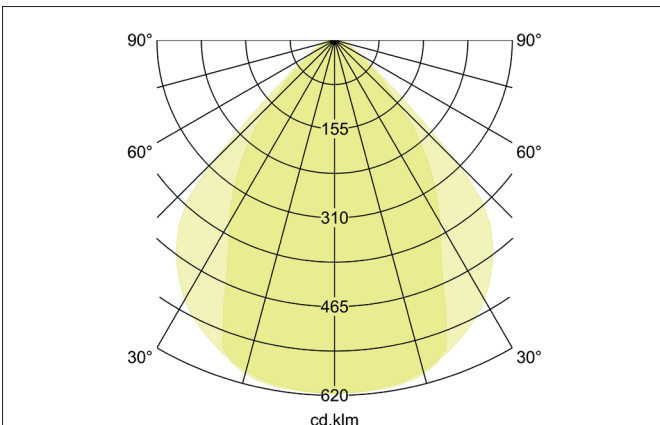

BIRO40 LED-Anbau-Profilleuchte Direkt
 Artikel-Nr. 7411122032

Licht.
 Für Generationen.

Ausschreibungstext
 Rechteckige LED-Anbau-Profilleuchte Direkt, Leuchtenlänge 2.260 mm, Leuchtenbreite 40 mm, Höhe 75 mm Gewicht 3,790 kg, mit rotationssymmetrisch tief-breit-strahlender Lichtstärkeverteilung. Abdeckung Kunststoff mikrop Prismatisch, Bemessungslichtstrom 7.840 lm, UGR < 19, Bemessungsleistung 56,6 W, Lichtfarbe warmweiß, ähnlichste Farbtemperatur (CCT) 3.000 K, allgemeiner Farbwiedergabeindex CRI > 90, Lebensdauer L80/B50 bei 25 °C: 113.000 h, Gehäusewerkstoff: Aluminium / Stahl / Kunststoff, Farbe: strukturweiß, zulässige Umgebungstemperatur (ta): -20 °C - +25 °C, Schutzklasse (EN 61140): I, Schutzart (DIN EN 60529): IP20. Mit elektronischem Betriebsgerät, DALI-DT6 dimmbar.

Artikeldaten	
Artikel-Nr.	7411122032
GTIN	4255752517153
Serienname	BIRO40
Kurzbeschreibung	LED-Anbau-Profilleuchte Direkt
Material	Aluminium / Stahl / Kunststoff
Farbe	weiß
Ausführung der Oberfläche	struktur
Form	rechteckig
Länge	2.260 mm
Breite	40 mm
Aufbauhöhe	75 mm
Nettogewicht	3,790 kg
Konformität	CE, UKCA

BIRO40 LED-Anbau-Profilleuchte Direkt

Artikel-Nr. 7411122032

Licht.
Für Generationen.

Lichttechnik	
Farbtemperatur	3.000 K
Lichtfarbe	weiß
Lichtaustritt	direkt
Lichtstrom	7.840 lm
Systemeffizienz	139 lm/W
Farbtoleranz	McAdam-Step 3
Farbwiedergabe	CRI > 90
Reflektor	ohne
Blendungsbewertung	UGR < 19
Lichtverteilung	symmetrisch
Farbtemperatur einstellbar	Nein