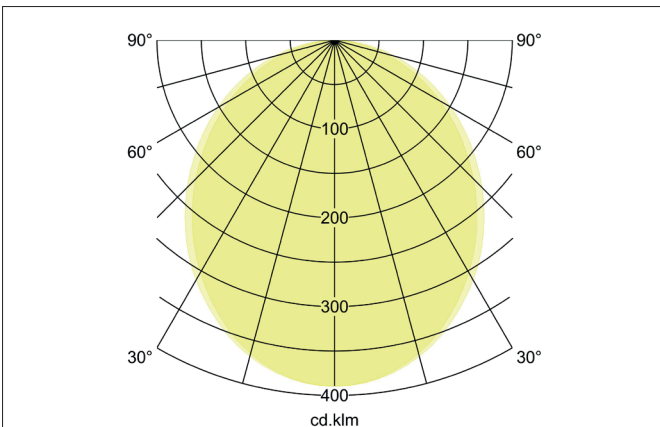

**BIRO40 LED-Anbau-Profilleuchte Direkt**  
 Artikel-Nr. 7411121032

Licht.  
 Für Generationen.

**Ausschreibungstext**  
 Rechteckige LED-Anbau-Profilleuchte Direkt, Leuchtenlänge 2.260 mm, Leuchtenbreite 40 mm, Höhe 75 mm Gewicht 3,790 kg, mit rotationssymmetrisch tief-breit-strahlender Lichtstärkeverteilung. Abdeckung Kunststoff satiniert, Bemessungslichtstrom 7.540 lm, UGR < 25, Bemessungsleistung 56,6 W, Lichtfarbe warmweiß, ähnlichste Farbtemperatur (CCT) 3.000 K, allgemeiner Farbwiedergabeindex CRI > 90, Lebensdauer L80/B50 bei 25 °C: 113.000 h, Gehäusewerkstoff: Aluminium / Stahl / Kunststoff, Farbe: strukturweiß, zulässige Umgebungstemperatur (ta): -20 °C - +25 °C, Schutzklasse (EN 61140): I, Schutzart (DIN EN 60529): IP20. Mit elektronischem Betriebsgerät, DALI-DT6 dimmbar.

Artikeldaten	
Artikel-Nr.	7411121032
GTIN	4255752518044
Serienname	BIRO40
Kurzbeschreibung	LED-Anbau-Profilleuchte Direkt
Material	Aluminium / Stahl / Kunststoff
Farbe	weiß
Ausführung der Oberfläche	struktur
Form	rechteckig
Länge	2.260 mm
Breite	40 mm
Aufbauhöhe	75 mm
Nettogewicht	3,790 kg
Konformität	CE, UKCA

**BIRO40 LED-Anbau-Profilleuchte Direkt**

Artikel-Nr. 7411121032

Licht.  
Für Generationen.

Lichttechnik	
Farbtemperatur	3.000 K
Lichtfarbe	weiß
Lichtaustritt	direkt
Lichtstrom	7.540 lm
Systemeffizienz	133 lm/W
Farbtoleranz	McAdam-Step 3
Farbwiedergabe	CRI > 90
Reflektor	ohne
Blendungsbewertung	UGR < 25
Lichtverteilung	symmetrisch
Farbtemperatur einstellbar	Nein