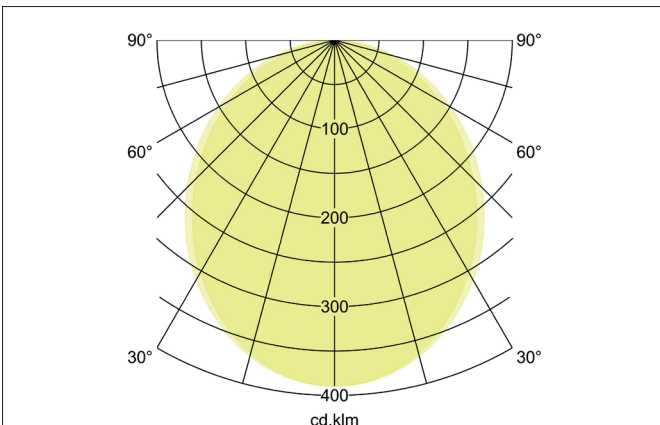

BIRO40 LED-Anbau-Profilleuchte Direkt
 Artikel-Nr. 7411121016

Licht.
 Für Generationen.

Ausschreibungstext
 Rechteckige LED-Anbau-Profilleuchte Direkt, Leuchtenlänge 1.140 mm, Leuchtenbreite 40 mm, Höhe 75 mm Gewicht 2,390 kg, mit rotationssymmetrisch tief-breit-strahlender Lichtstärkeverteilung. Abdeckung Kunststoff satiniert, Bemessungslichtstrom 3.770 lm, UGR < 25, Bemessungsleistung 28,3 W, Lichtfarbe warmweiß, ähnlichste Farbtemperatur (CCT) 3.000 K, allgemeiner Farbwiedergabeindex CRI > 90, Lebensdauer L80/B50 bei 25 °C: 113.000 h, Gehäusewerkstoff: Aluminium / Stahl / Kunststoff, Farbe: strukturweiß, zulässige Umgebungstemperatur (ta): -20 °C - +25 °C, Schutzklasse (EN 61140): I, Schutzart (DIN EN 60529): IP20. Mit elektronischem Betriebsgerät, DALI-DT6 dimmbar.

Artikeldaten	
Artikel-Nr.	7411121016
GTIN	4255752515838
Serienname	BIRO40
Kurzbeschreibung	LED-Anbau-Profilleuchte Direkt
Material	Aluminium / Stahl / Kunststoff
Farbe	weiß
Ausführung der Oberfläche	struktur
Form	rechteckig
Länge	1.140 mm
Breite	40 mm
Aufbauhöhe	75 mm
Nettogewicht	2,390 kg
Konformität	CE, UKCA

BIRO40 LED-Anbau-Profilleuchte Direkt

Artikel-Nr. 7411121016

Licht.
Für Generationen.

Lichttechnik	
Farbtemperatur	3.000 K
Lichtfarbe	weiß
Lichtaustritt	direkt
Lichtstrom	3.770 lm
Systemeffizienz	133 lm/W
Farbtoleranz	McAdam-Step 3
Farbwiedergabe	CRI > 90
Reflektor	ohne
Blendungsbewertung	UGR < 25
Lichtverteilung	symmetrisch
Farbtemperatur einstellbar	Nein