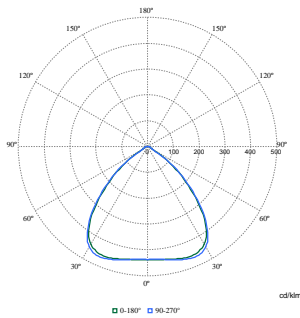

Photometrische Daten

Polar Normal (separate) - BY580PI - 910505102863