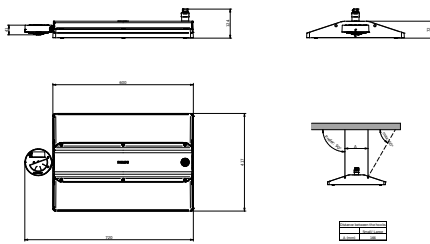

GentleSpace Gen4

Toleranz Leistungsaufnahme	+/-5%
Lebensdauerkenwerte (IEC-konform)	
Ausfallrate des Betriebsgeräts bei mittlerer Nutzlebensdauer von 100.000 Std.	10 %
Lichtstromstabilität (EN-IEC 62722-2-1) bei mittlerer Nutzlebensdauer* von 100.000 Std.	L85
Produktdaten	
Bestell-Produktname	BY581X 350S/840 SIA HE WB GC SI H4
Gesamtbezeichnung des Produkts	BY581X 350S/840 SIA HE WB GC SI H4

Gesamt-Produktcode	872016959399200
Bestellcode	59399200
Material-Nr. (12NC)	910505102863
Anzahl pro Verpackung	1
EAN/UPC – Produkt/Kiste	8720169593992
Zähler - Pakete pro Außenkarton	1
EAN Umverpackung	8720169593992
Produktfamiliencode	BY581X [Gentlespace gen4 Interact]

Abmessungsskizzen

BY581X suspended