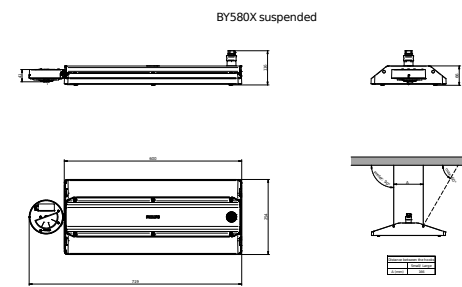

GentleSpace Gen4

Toleranz Leistungsaufnahme	+/-5%
Lebensdauerkenwerte (IEC-konform)	
Ausfallrate des Betriebsgeräts bei mittlerer Nutzlebensdauer von 100.000 Std.	10 %
Lichtstromstabilität (EN-IEC 62722-2-1) bei mittlerer Nutzlebensdauer* von 100.000 Std.	L85
Produktdaten	
Bestell-Produktname	BY580X 170S/840 SIA HE WB GC SI H4
Gesamtbezeichnung des Produkts	BY580X 170S/840 SIA HE WB GC SI H4

Gesamt-Produktcode	872016959397800
Bestellcode	59397800
Material-Nr. (12NC)	910505102861
Anzahl pro Verpackung	1
EAN/UPC – Produkt/Kiste	8720169593978
Zähler - Pakete pro Außenkarton	1
EAN Umverpackung	8720169593978
Produktfamiliencode	BY580X [Gentlespace gen4 Interact]

Abmessungsskizzen