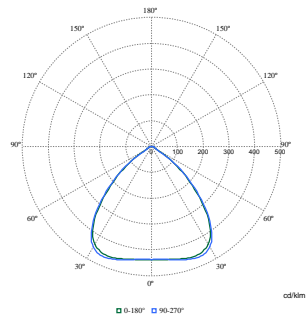

Photometrische Daten

Polar Normal (separate) - BY580PI - 910505102861