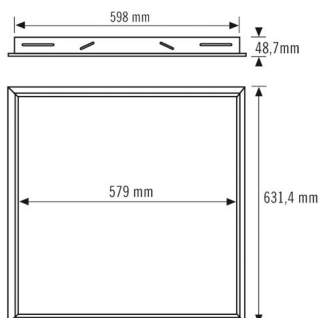

#### BEFESTIGUNG

Montageart	Einbau
Montageort	Decke

Einbaumaß	Einbaulänge: 614 mm x Einbaubreite: 614 mm x Einbautiefe: 48,2 mm,
-----------	--

#### GEHÄUSE

Abmessungen	Länge 635,4 mm x Breite 635 mm x Höhe/Tiefe 48,2 mm
Gewicht	1200 g
Werkstoff	Aluminium lackiert
Farbe	weiß, ähnlich RAL 9003

### Maßzeichnung