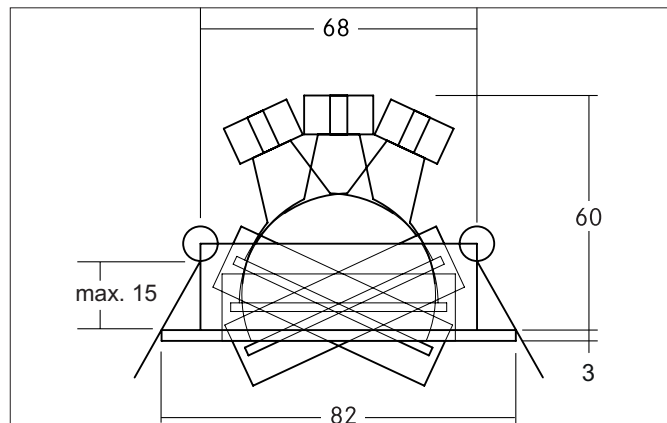

PETIT Einbaustrahler, GX5,3

Artikel-Nr. 32006040

Licht.
Für Generationen.

Ausschreibungstext

Einbaustrahler, GX5,3, bronze, rund. Ausgeführt in kompakter Bauform für werkzeuglose Schnellmontage zum Deckeneinbau. Montageart: Einbaumontage, Montageort: Deckenmontage, Material: Aluminiumdruckguss, Schutzart raumseitig: nach DIN EN 60529: IP20, Schutzklasse: (EN 61140) III, Spannung: 12V, Leistung: 13 W, Anzahl der Leuchtmittel / Fassungen: 1 Stück, Verstellbarkeit: schwenkbar, ohne Betriebsgerät, Art der Dimmung: Abhängig vom Betriebsgerät.

Artikeldaten	
Artikel-Nr.	32006040
GTIN	4250047794875
Serienname	PETIT
Kurzbeschreibung	Einbaustrahler, GX5,3
Material	Aluminiumdruckguss
Farbe	bronze
Ausführung der Oberfläche	matt
Form	rund
Außendurchmesser	82 mm
Einbaudurchmesser	68 mm
Einbautiefe	60 mm
Aufbauhöhe	3 mm
Nettogewicht	0,062 kg
Konformität	CE, UKCA

PETIT Einbaustrahler, GX5,3
 Artikel-Nr. 32006040

Licht.
 Für Generationen.

Betriebstechnik Leuchte	
Systemleistung	13 W
Spannungsart	AC/DC
AC Nennspannung max.	12 V
Frequenz max.	50 Hz
Leuchtmittel	Für LED-Retrofit-Lampe
Ausführung	GX5,3
Schutzklasse	III
Schutzart raumseitig	IP20
Ansteuerung	Abhängig vom Betriebsgerät
Leuchtmittelwechsel möglich	Ja