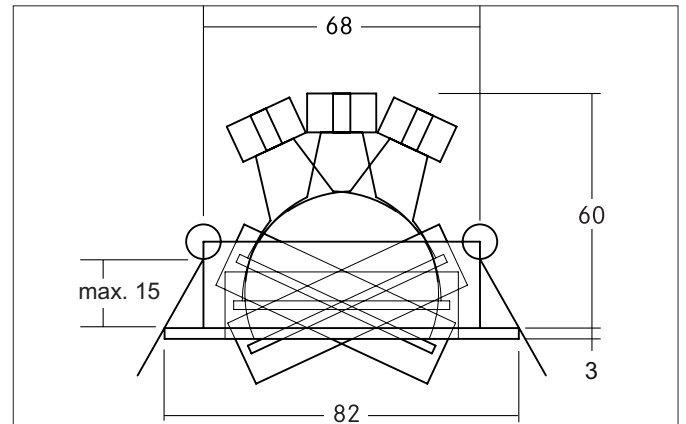

PETIT Einbaustrahler, GX5,3
 Artikel-Nr. 32006070

Licht.
 Für Generationen.

Ausschreibungstext

Einbaustrahler, GX5,3, weiß, rund. Ausgeführt in kompakter Bauform für werkzeuglose Schnellmontage zum Deckeneinbau. Montageart: Einbaumontage, Montageort: Deckenmontage, Material: Aluminiumdruckguss, Schutzart raumseitig: nach DIN EN 60529: IP20, Schutzklasse: (EN 61140) III, Spannung: 12V, Leistung: 13 W, Anzahl der Leuchtmittel / Fassungen: 1 Stück, Verstellbarkeit: schwenkbar, ohne Betriebsgerät, Art der Dimmung: Abhängig vom Betriebsgerät.

Artikeldaten	
Artikel-Nr.	32006070
GTIN	4250047794882
Serienname	PETIT
Kurzbeschreibung	Einbaustrahler, GX5,3
Material	Aluminiumdruckguss
Farbe	weiß
Ausführung der Oberfläche	matt
Form	rund
Außendurchmesser	82 mm
Einbaudurchmesser	68 mm
Einbautiefe	60 mm
Aufbauhöhe	3 mm
Nettogewicht	0,062 kg
Konformität	CE, UKCA

PETIT Einbaustrahler, GX5,3
 Artikel-Nr. 32006070

Licht.
 Für Generationen.

Betriebstechnik Leuchte	
Systemleistung	13 W
Spannungsart	AC/DC
AC Nennspannung max.	12 V
Frequenz max.	50 Hz
Leuchtmittel	Für LED-Retrofit-Lampe
Ausführung	GX5,3
Schutzklasse	III
Schutzart raumseitig	IP20
Ansteuerung	Abhängig vom Betriebsgerät
Leuchtmittelwechsel möglich	Ja