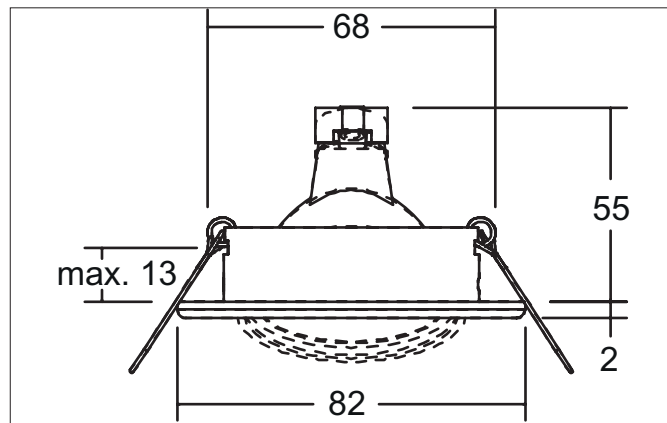

**ADELIE Einbaustrahler, GX5,3**

Artikel-Nr. 01-71020

Licht.  
Für Generationen.

**Ausschreibungstext**

Einbaustrahler, GX5,3, chrom matt, rund. Ausgeführt in kompakter Bauform für werkzeuglose Schnellmontage zum Deckeneinbau. Ausführung: GX5,3, Montageart: Einbaumontage, Montageort: Deckenmontage, Material: Eisen, Schutzart raumseitig: nach DIN EN 60529: IP20, Schutzklasse: (EN 61140) III, Spannung: 12V, Leistung: 13 W, Anzahl der Leuchtmittel / Fassungen: 1 Stück, Verstellbarkeit: schwenkbar, ohne Betriebsgerät, Art der Dimmung: Abhängig vom Betriebsgerät.

Artikeldaten	
Artikel-Nr.	01-71020
GTIN	4250047732242
Serienname	ADELIE
Kurzbeschreibung	Einbaustrahler, GX5,3
Material	Eisen
Farbe	chrom
Ausführung der Oberfläche	matt
Form	rund
Außendurchmesser	82 mm
Einbaudurchmesser	68 mm
Einbautiefe	55 mm
Nettogewicht	0,062 kg
Konformität	CE, UKCA

**ADELIE Einbaustrahler, GX5,3**

Artikel-Nr. 01-71020

Licht.  
Für Generationen.

Betriebstechnik Leuchte	
Systemleistung	13 W
Spannungsart	AC/DC
AC Nennspannung max.	12 V
Frequenz max.	50 Hz
Leuchtmittel	Für LED-Retrofit-Lampe
Ausführung	GX5,3
Schutzklasse	III
Schutzart raumseitig	IP20
Ansteuerung	Abhängig vom Betriebsgerät
Leuchtmittelwechsel möglich	Ja

Montagetechnik	
Montageart	Einbaumontage
Montageort	Deckenmontage
Verstellbarkeit	schwenkbar
Schwenkwinkel	20°
Weitere Hinweise	keine Abdeckung mit Wärmedämmmaterial
Werkstoff der Abdeckung	sonstige

Logistische Daten	
Bruttogewicht	0,077 kg
Länge Verpackung	85 mm
Breite Verpackung	43 mm
Höhe Verpackung	84 mm
Entsorgung am Ende der Lebensdauer	Das Produkt darf nicht mit dem Hausmüll entsorgt werden. Sie sind verpflichtet, solche Elektro-Altgeräte separat zu entsorgen. Informieren Sie sich bitte bei Ihrer Kommune über die Möglichkeiten der geregelten Entsorgung. Mit der getrennten Entsorgung führen Sie die Altgeräte dem Recycling oder anderen Formen der Wiederverwertung zu. Sie helfen damit zu vermeiden, dass u. U. belastende Stoffe in die Umwelt gelangen.