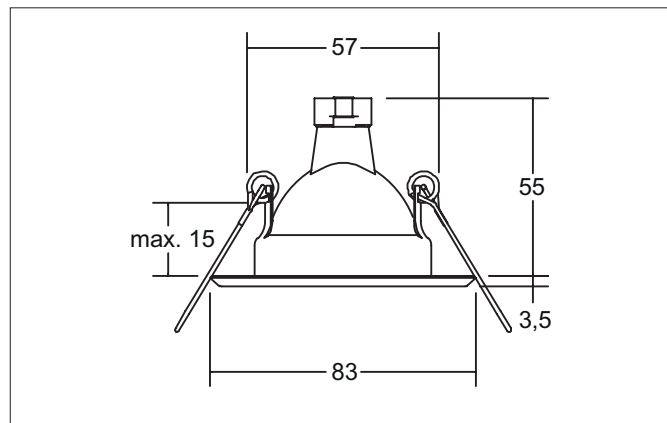

ALVEUS Einbaudownlight, GX5,3

Artikel-Nr. 01-70018

Licht.
Für Generationen.

Ausschreibungstext

Einbaudownlight, GX5,3, chrom. Ausgeführt in kompakter Bauform für werkzeuglose Schnellmontage zum Deckeneinbau. Ausführung: GX5,3, Montageart: Einbaumontage, Montageort: Deckenmontage, Material: Eisen, Schutzart raumseitig: nach DIN EN 60529: IP20, Schutzklasse: (EN 61140) III, Spannung: 12V, Leistung: 13 W, Anzahl der Leuchtmittel / Fassungen: 1 Stück, ohne Betriebsgerät, Art der Dimmung: Abhängig vom Betriebsgerät.

Artikeldaten	
Artikel-Nr.	01-70018
GTIN	4250047732198
Serienname	ALVEUS
Kurzbeschreibung	Einbaudownlight, GX5,3
Material	Eisen
Farbe	chrom
Außendurchmesser	82 mm
Einbaudurchmesser	57 mm
Einbautiefe	55 mm
Aufbauhöhe	3,5 mm
Nettogewicht	0,042 kg
Konformität	CE, UKCA

ALVEUS Einbaudownlight, GX5,3

Artikel-Nr. 01-70018

Licht.
Für Generationen.

Betriebstechnik Leuchte	
Systemleistung	13 W
Spannungsart	AC/DC
AC Nennspannung max.	12 V
Frequenz max.	50 Hz
Leuchtmittel	Für LED-Retrofit-Lampe
Ausführung	GX5,3
Schutzklasse	III
Schutzart raumseitig	IP20
Ansteuerung	Abhängig vom Betriebsgerät

Montagetechnik	
Montageart	Einbaumontage
Montageort	Deckenmontage
Verstellbarkeit	nicht verstellbar
Weitere Hinweise	keine Abdeckung mit Wärmedämmmaterial

Logistische Daten	
Bruttogewicht	0,057 kg
Länge Verpackung	85 mm
Breite Verpackung	43 mm
Höhe Verpackung	84 mm
Entsorgung am Ende der Lebensdauer	Das Produkt darf nicht mit dem Hausmüll entsorgt werden. Sie sind verpflichtet, solche Elektro-Altgeräte separat zu entsorgen. Informieren Sie sich bitte bei Ihrer Kommune über die Möglichkeiten der geregelten Entsorgung. Mit der getrennten Entsorgung führen Sie die Altgeräte dem Recycling oder anderen Formen der Wiederverwertung zu. Sie helfen damit zu vermeiden, dass u. U. belastende Stoffe in die Umwelt gelangen.