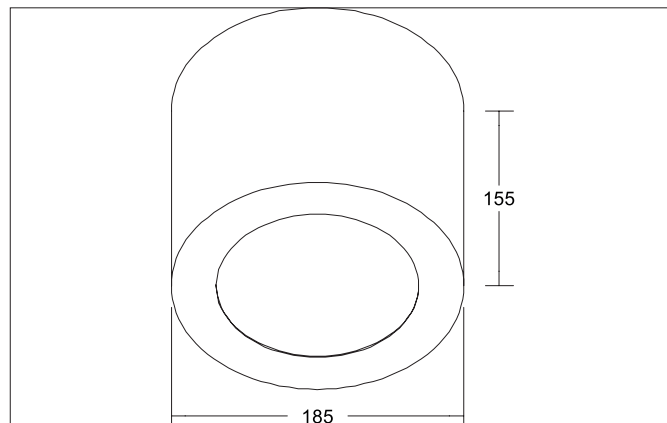

MUNA MINI Anbaugehäuse rund, zu 12564
 Artikel-Nr. 81230070

Licht.
 Für Generationen.

Ausschreibungstext

Anbaugehäuse rund, zu 12564, weiß matt, rund. Anbaugehäuse zu 12564 um das Einbaudownlight bauseitig in eine Anbauleuchte umzuwandeln..
 Durchmesser 182 mm, Höhe 155 mm
 Material: Stahl, .

Artikeldaten	
Artikel-Nr.	81230070
GTIN	4255752501626
Serienname	MUNA MINI
Kurzbeschreibung	Anbaugehäuse rund, zu 12564
Material	Stahl
Farbe	weiß
Ausführung der Oberfläche	matt
Form	rund
Außendurchmesser	182 mm
Aufbauhöhe	155 mm
Nettogewicht	0,567 kg
Konformität	CE, UKCA

MUNA MINI Anbaugehäuse rund, zu 12564
Artikel-Nr. 81230070Licht.
Für Generationen.

Logistische Daten	
Bruttogewicht	0,698 kg
Länge Verpackung	190 mm
Breite Verpackung	190 mm
Höhe Verpackung	160 mm
Entsorgung am Ende der Lebensdauer	Das Produkt darf nicht mit dem Hausmüll entsorgt werden. Sie sind verpflichtet, solche Elektro-Altgeräte separat zu entsorgen. Informieren Sie sich bitte bei Ihrer Kommune über die Möglichkeiten der geregelten Entsorgung. Mit der getrennten Entsorgung führen Sie die Altgeräte dem Recycling oder anderen Formen der Wiederverwertung zu. Sie helfen damit zu vermeiden, dass u. U. belastende Stoffe in die Umwelt gelangen.