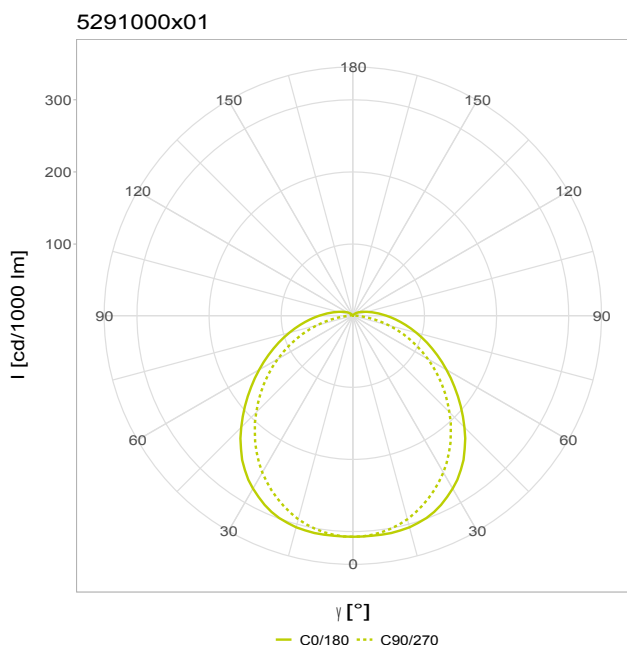

## LUNA PRO XLS C DM 1.5m PCO 1xW 120° Im 840 DVals Zubehör erhältlich SK I

Vielseitige LED Feuchtraum Wannenleuchte aus weißem Polycarbonat (IK08, schlagfest) mit neuartiger, besonders schneller Montage. Durch smarten Aufbau wird die Installationszeit um ein Drittel verkürzt. Der LED Träger ist in der Abdeckung integriert. Inklusive bewährter Silikondichtung. Jetzt auch als XLS Serie erweiterbar. eXtended Lighting Solutions by PRACHT. Vernetzung durch Bluetooth Low Energy und Steuerung durch Casambi möglich. Geeignet für die Decken-, Pendel- und waagerechte Wandmontage, Tragschienenmontage mit Zubehör möglich. Durchgangsverdrahtung mit optionalen Zubehör möglich.

### MASSE UND GEWICHTE

|              |         |
|--------------|---------|
| Länge        | 1500 mm |
| Breite       | 90 mm   |
| Höhe         | 80 mm   |
| Nettogewicht | 2,10 kg |

### LEISTUNG

|  |          |
|--|----------|
| Effektiver Lichtstrom                  | 3800 lm  |
| Systemleistung                         | 27 W     |
| Lichtausbeute                          | 141 lm/W |
| Energieeffizienzklasse der Lichtquelle | D        |