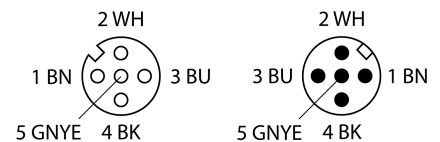

Industrielle Sensorleitung

PUR-Kabelmantel

WKC5Q-6-RSC5Q/TXL

- M12-Kupplung, gewinkelt, 4-polig + PE
- M12-Stecker, gerade, 4-polig + PE
- Mantelmaterial: PUR
- Mantelfarbe: schwarz
- Schleppkettentauglich
- Schweißfunkenbeständig
- Chemikalien-, UV- und ölbeständig
- Flammwidrig
- Halogen-, silikon-, PVC- und LABS-frei
- Besonders abriebfest
- RoHS-konform
- Schutzart IP67
- Leitungslänge: 6.0 Meter

Typ	WKC5Q-6-RSC5Q/TXL
Ident-No.	6628073
Steckverbinder A	
Steckverbinder A	Kupplung, M12x1, gewinkelt
Polzahl	4+PE
Kontakte	Messing, CuZn, vergoldet
Kontaktträger	Kunststoff, TPU, Schwarz
Griffkörper	Kunststoff, TPU, Gelb
Verriegelungshülse	Kunststoff, PBT, schwarz
Dichtung	Kunststoff, FPM/FKM
Schutzart	IP67, (gesteckt)
Mechanische Lebensdauer	> 50 Steckzyklen
Verschmutzungsgrad	3
Steckverbinder B	
Steckverbinder B	Stecker, M12x1, gerade
Polzahl	4+PE
Kontakte	Messing, CuZn, vergoldet
Kontaktträger	Kunststoff, TPU, Schwarz
Griffkörper	Kunststoff, TPU, Gelb
Verriegelungshülse	Kunststoff, PBT, schwarz
Dichtung	Kunststoff, FPM/FKM
Schutzart	IP67, (gesteckt)
Mechanische Lebensdauer	> 50 Steckzyklen
Verschmutzungsgrad	3
Leitungsdurchmesser	
Leitungsdurchmesser	Ø 4.8 mm
Leitungslänge	6 m
Leitungsmantel	PUR, Schwarz
Aderisolierung	PP
Aderfarben	BN, WH, BU, BK, GNYE
Aderquerschnitt	5 x 0.34
Litzenaufbau	42 x 0.1
Bemessungsspannung	
Bemessungsspannung	60 V
Strombelastbarkeit	4 A

Schaltplan

Zubehör

Typ	Ident-Nr.		Maßbild
TORQUE-WRENCH-SET-AS	6936170	Drehmomentschlüsselset; Griff mit einstellbarem Drehmoment 0.4 - 1.0 Nm, Einstellwerkzeug Drehmoment, Gabelschlüssel für M8 (SW9), Gabelschlüssel für M12 (SW14)	
BLANK-LABEL-FOR-CORDESETS-TEL-TXL	6936206	Kenzeichenschilder für TEL- und TXL-Leitungen; Schildlänge: 18 mm, Schildhöhe: 4 mm, Material: Polycarbonat (PC), Farbe: weiß, halogenfrei und flammwidrig	