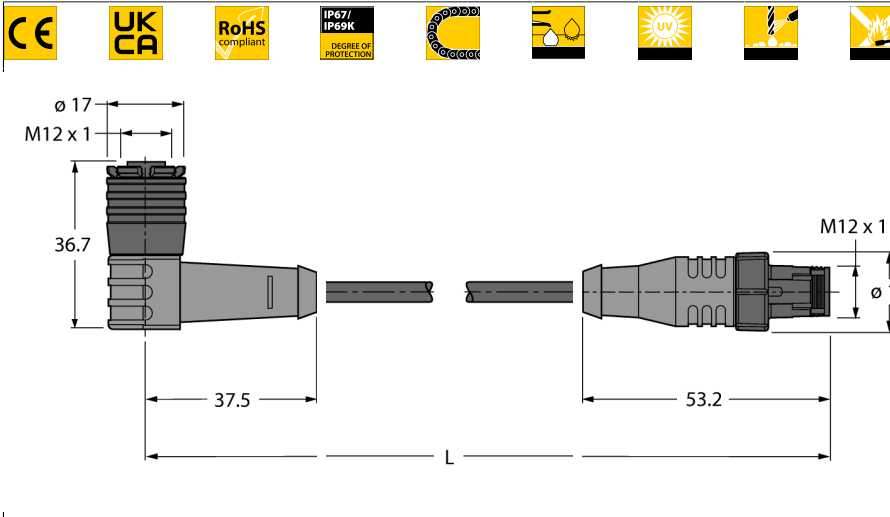

Industrielle Sensorleitung

PUR-Kabelmantel

WKC5Q-6-RSC5Q/TXL

- M12-Kupplung, gewinkelt, 4-polig + PE
- M12-Stecker, gerade, 4-polig + PE
- Mantelmaterial: PUR
- Mantelfarbe: schwarz
- Schleppkettentauglich
- Schweißfunkenbeständig
- Chemikalien-, UV- und ölbeständig
- Flammwidrig
- Halogen-, silikon-, PVC- und LABS-frei
- Besonders abriebfest
- RoHS-konform
- Schutzart IP67
- Leitungslänge: 6.0 Meter

Typ	WKC5Q-6-RSC5Q/TXL
Ident-No.	6628073
Steckverbinder A	
Steckverbinder A	Kupplung, M12x1, gewinkelt
Polzahl	4+PE
Kontakte	Messing, CuZn, vergoldet
Kontaktträger	Kunststoff, TPU, Schwarz
Griffkörper	Kunststoff, TPU, Gelb
Verriegelungshülse	Kunststoff, PBT, schwarz
Dichtung	Kunststoff, FPM/FKM
Schutzart	IP67, (gesteckt)
Mechanische Lebensdauer	> 50 Steckzyklen
Verschmutzungsgrad	3
Steckverbinder B	
Steckverbinder B	Stecker, M12x1, gerade
Polzahl	4+PE
Kontakte	Messing, CuZn, vergoldet
Kontaktträger	Kunststoff, TPU, Schwarz
Griffkörper	Kunststoff, TPU, Gelb
Verriegelungshülse	Kunststoff, PBT, schwarz
Dichtung	Kunststoff, FPM/FKM
Schutzart	IP67, (gesteckt)
Mechanische Lebensdauer	> 50 Steckzyklen
Verschmutzungsgrad	3
Leitungsdurchmesser	
Leitungsdurchmesser	Ø 4.8 mm
Leitungslänge	6 m
Leitungsmantel	PUR, Schwarz
Aderisolierung	PP
Aderfarben	BN, WH, BU, BK, GNYE
Aderquerschnitt	5 x 0.34
Litzenaufbau	42 x 0.1
Bemessungsspannung	
Bemessungsspannung	60 V
Strombelastbarkeit	4 A

Schaltplan

Zubehör

Typ	Ident-Nr.		Maßbild
TORQUE-WRENCH-SET-AS	6936170	Drehmomentschlüsselset; Griff mit einstellbarem Drehmoment 0.4 - 1.0 Nm, Einstellwerkzeug Drehmoment, Gabelschlüssel für M8 (SW9), Gabelschlüssel für M12 (SW14)	
BLANK-LABEL-FOR-CORDESETS-TEL-TXL	6936206	Kenzeichenschilder für TEL- und TXL-Leitungen; Schildlänge: 18 mm, Schildhöhe: 4 mm, Material: Polycarbonat (PC), Farbe: weiß, halogenfrei und flammwidrig	