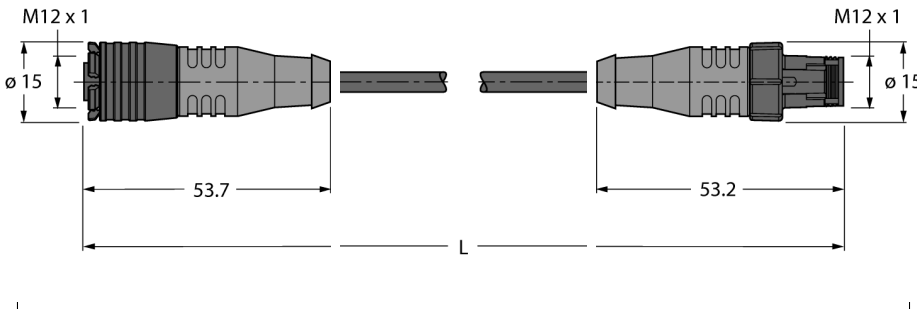

# Industrielle Sensorleitung PUR-Kabelmantel RKC5Q-6-RSC5Q/TXL

- M12-Kupplung, gerade, 4-polig + PE
- M12-Stecker, gerade, 4-polig + PE
- Mantelmaterial: PUR
- Mantelfarbe: schwarz
- Schleppkettentauglich
- Schweißfunkenbeständig
- Chemikalien-, UV- und ölbeständig
- Flammwidrig
- Halogen-, silikon-, PVC- und LABS-frei
- Besonders abriebfest
- RoHS-konform
- Schutzart IP67
- Leitungslänge: 6.0 Meter

Typ	RKC5Q-6-RSC5Q/TXL
Ident-No.	6628071
<b>Steckverbinder A</b>	
Steckverbinder A	Kupplung, M12x1, gerade
Polzahl	4+PE
Kontakte	Messing, CuZn, vergoldet
Kontaktträger	Kunststoff, TPU, Schwarz
Griffkörper	Kunststoff, TPU, Gelb
Verriegelungshülse	Kunststoff, PBT, schwarz
Dichtung	Kunststoff, FPM/FKM
Schutzart	IP67, (gesteckt)
Mechanische Lebensdauer	> 50 Steckzyklen
Verschmutzungsgrad	3
<b>Steckverbinder B</b>	
Steckverbinder B	Stecker, M12x1, gerade
Polzahl	4+PE
Kontakte	Messing, CuZn, vergoldet
Kontaktträger	Kunststoff, TPU, Schwarz
Griffkörper	Kunststoff, TPU, Gelb
Verriegelungshülse	Kunststoff, PBT, schwarz
Dichtung	Kunststoff, FPM/FKM
Schutzart	IP67, (gesteckt)
Mechanische Lebensdauer	> 50 Steckzyklen
Verschmutzungsgrad	3
<b>Leitungseigenschaften</b>	
Leitungsdurchmesser	Ø 4.8 mm
Leitungslänge	6 m
Leitungsmantel	PUR, Schwarz
Aderisolierung	PP
Aderfarben	BN, WH, BU, BK, GNYE
Aderquerschnitt	5 x 0.34
Litzenaufbau	42 x 0.1
<b>Bemessungswerte</b>	
Bemessungsspannung	60 V
Strombelastbarkeit	4 A

**Schaltplan**

## Zubehör

Typ	Ident-Nr.		Maßbild
TORQUE-WRENCH-SET-AS	6936170	Drehmomentschlüsselset; Griff mit einstellbarem Drehmoment 0.4 - 1.0 Nm, Einstellwerkzeug Drehmoment, Gabelschlüssel für M8 (SW9), Gabelschlüssel für M12 (SW14)	
BLANK-LABEL-FOR-CORDESETS-TEL-TXL	6936206	Kenzeichenschilder für TEL- und TXL-Leitungen; Schildlänge: 18 mm, Schildhöhe: 4 mm, Material: Polycarbonat (PC), Farbe: weiß, halogenfrei und flammwidrig	