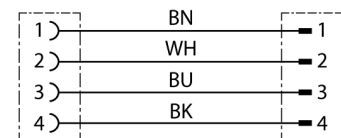

Schaltplan