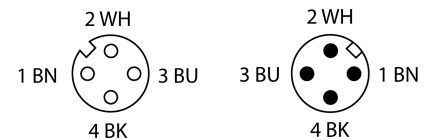

Aktuator- und Sensorleitung / PUR Schnellverschluss-Verbindungsleitung RKC4.4Q-10-RSC4.4Q/TXL

- M12-Kupplung, gerade, 4-polig
- M12-Stecker, gerade, 4-polig
- Mantelmaterial: PUR
- Mantelfarbe: schwarz
- Schleppkettentauglich
- Schweißfunkenbeständig
- Chemikalien-, UV- und ölbeständig
- Flammwidrig
- Halogen-, silikon-, PVC- und LABS-frei
- Besonders abriebfest
- RoHS-konform
- Schutzart IP67
- Leitungslänge: 10 Meter

Typ	RKC4.4Q-10-RSC4.4Q/TXL
Ident-No.	6628066

Steckverbinder A	Kupplung, M12x1, gerade, A-codiert
Polzahl	4
Kontaktträger	Kunststoff, TPU, Schwarz
Griffkörper	Kunststoff, TPU, Gelb
Verriegelungshülse	Kunststoff, PBT, schwarz
Mechanische Lebensdauer	> 50 Steckzyklen
Verschmutzungsgrad	3
Schutzart	IP67, (gesteckt)

Steckverbinder B	Stecker, M12x1, gerade, A-codiert
Polzahl	4
Kontaktträger	Kunststoff, TPU, Schwarz
Griffkörper	Kunststoff, TPU, Gelb
Verriegelungshülse	Kunststoff, PBT, schwarz
Mechanische Lebensdauer	> 50 Steckzyklen
Verschmutzungsgrad	3
Schutzart	IP67, (gesteckt)

Leitung	
Leitungsdurchmesser	Ø 4.5mm ±0.20
Leitungslänge	10 m m
Leitungsmantel	PUR, Schwarz
Aderisolierung	PP
Aderquerschnitt	4 x 0.34 mm²
Litzenaufbau	42 x 0.1mm
Aderfarben	BN, WH, BU, BK

Schaltplan