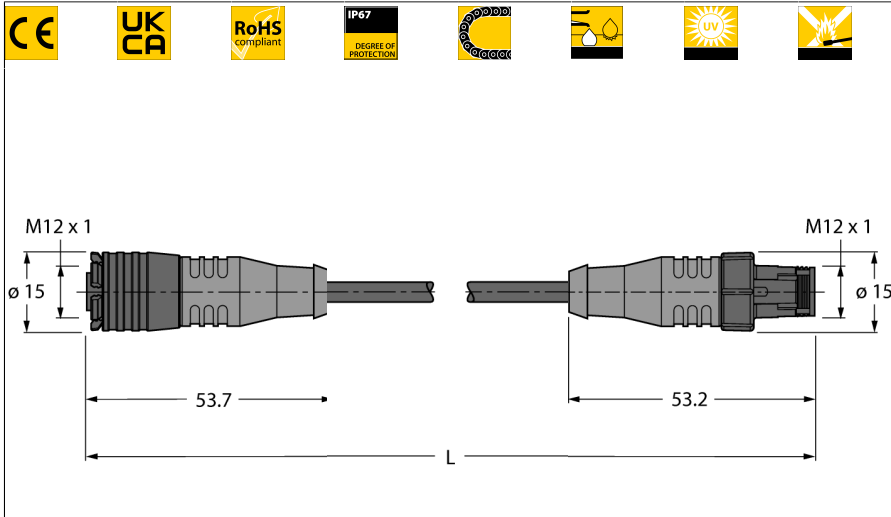

# Aktuator- und Sensorleitung / PUR Schnellverschluss-Verbindungsleitung RKC4.4Q-10-RSC4.4Q/TXL

- M12-Kupplung, gerade, 4-polig
- M12-Stecker, gerade, 4-polig
- Mantelmaterial: PUR
- Mantelfarbe: schwarz
- Schleppkettentauglich
- Schweißfunkenbeständig
- Chemikalien-, UV- und ölbeständig
- Flammwidrig
- Halogen-, silikon-, PVC- und LABS-frei
- Besonders abriebfest
- RoHS-konform
- Schutzart IP67
- Leitungslänge: 10 Meter

Typ	RKC4.4Q-10-RSC4.4Q/TXL
Ident-No.	6628066

Steckverbinder A	Kupplung, M12x1, gerade, A-codiert
Polzahl	4
Kontaktträger	Kunststoff, TPU, Schwarz
Griffkörper	Kunststoff, TPU, Gelb
Verriegelungshülse	Kunststoff, PBT, schwarz
Mechanische Lebensdauer	> 50 Steckzyklen
Verschmutzungsgrad	3
Schutzart	IP67, (gesteckt)

Leitung	
Leitungsdurchmesser	Ø 4.5mm ±0.20
Leitungslänge	10 m m
Leitungsmantel	PUR, Schwarz
Aderisolierung	PP
Aderquerschnitt	4 x 0.34 mm <sup>2</sup>
Litzenaufbau	42 x 0.1mm
Aderfarben	BN, WH, BU, BK

**Zubehör**

Typ	Ident-Nr.		Maßbild
BLANK-LABEL-FOR-CORDESETS-TEL-TXL	6936206	Kennzeichenschilder für TEL- und TXL-Leitungen; Schildlänge: 18 mm, Schildhöhe: 4 mm, Material: Polycarbonat (PC), Farbe: weiß, halogenfrei und flammwidrig	