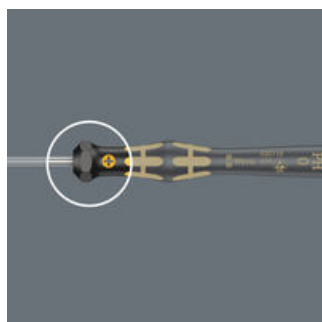

Schutz vor elektrostatischer Energie

Der elektrische Oberflächenwiderstand des Wera ESD Materials liegt bei $\leq 10^9$ Ohm. So werden Bauteile vor elektrostatischer Energie und damit verbundenen Schäden sicher geschützt.

Kraftform Micro Griff

Mehrkomponentiger Schraubendrehergriff für ergonomisch richtiges Arbeiten.

Die Präzisionszone

Die Präzisionszone direkt über der Klinge gibt dem Anwender ein gutes Gefühl für den richtigen Drehwinkel bei Justierarbeiten.

Die Kraftzone

Die Kraftzone mit integrierten Weichzonen in Nähe der Klingenspitze sorgt für die Übertragung hoher Löse- und Anzugsmomente, ohne dass der Kontakt zur Schraube verloren geht.

Die Schnelldrehzone