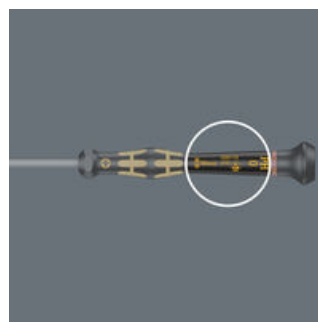

Kraftform Micro Griff

Mehrkomponentiger Schraubendrehergriff für ergonomisch richtiges Arbeiten.

Die Präzisionszone

Die Präzisionszone direkt über der Klinge gibt dem Anwender ein gutes Gefühl für den richtigen Drehwinkel bei Justierarbeiten.

Die Kraftzone

Die Kraftzone mit integrierten Weichzonen in Nähe der Klingenspitze sorgt für die Übertragung hoher Löse- und Anzugsmomente, ohne dass der Kontakt zur Schraube verloren geht.

Die Schnelldrehzone

Die Schnelldrehzone unterhalb der drehbaren Kappe ermöglicht blitzschnelles Zwirbeln.

Take it easy Werkzeugfinder

Schraubendreher Take it easy: Farbkennzeichnung nach Profilen und Größenstempelung.

Weblink