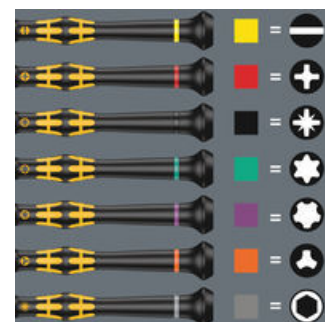

Kraftform Micro Griff

Mehrkomponentiger Schraubendrehergriff für ergonomisch richtiges Arbeiten.

Die Präzisionszone

Die Präzisionszone direkt über der Klinge gibt dem Anwender ein gutes Gefühl für den richtigen Drehwinkel bei Justierarbeiten.

Die Kraftzone

Die Kraftzone mit integrierten Weichzonen in Nähe der Klingenspitze sorgt für die Übertragung hoher Löse- und Anzugsmomente, ohne dass der Kontakt zur Schraube verloren geht.

Die Schnelldrehzone

Die Schnelldrehzone unterhalb der drehbaren Kappe ermöglicht blitzschnelles Zwirbeln.

Take it easy Werkzeugfinder

Schraubendreher Take it easy: Farbkennzeichnung nach Profilen und Größenstempelung.

Weblink