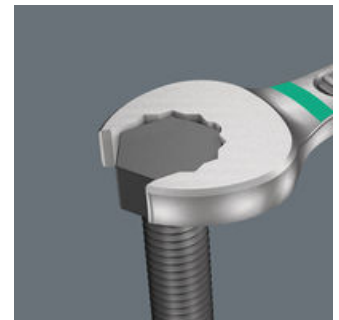

- Besonders geeignet für enge Bauräume
- Die spezielle Maulgeometrie erweitert die Ansetzmöglichkeiten des Werkzeugs
- Der geringe Rückholwinkel im Maul „packt“ die Schraube alle 15°
- Schlanke, um 15° abgewinkelte Ringseite
- Geeignet zum Andocken an das Wera 2go System

6003 Joker Imperial

05020211001	1 x 5/16" x 115 mm
05020212001	1 x 3/8" x 125 mm
05020214001	1 x 1/2" x 160 mm
05020215001	1 x 9/16" x 167 mm
05020218001	1 x 3/4" x 230 mm

Für besonders enge Bauräume

Der Ringmaulschlüssel Joker 6003 mit seiner besonderen Maulgeometrie – eine um 7,5° geschwenkte Maulseite und die Doppelsechskantgeometrie – verdoppelt die Ansetzmöglichkeiten bei wiederholter 180°-Drehung des Schlüssels um die Längsachse. Muttern bzw. Schraubenköpfe können alle 15° „gepackt“ werden. Den jeweiligen Ansetzpunkt findet der Joker 6003 nach jedem Wenden sozusagen von selbst.

Für weniger als 30° Schwenkwinkel

Durch die um 7,5° geschwenkte Maulseite, Doppelsechskantgeometrie und eine angepasste Anwendungsweise (Ansetzen – Schrauben – Drehen – erneut Ansetzen – Schrauben – Drehen usw.) können auch Schraubsituationen gelöst werden, die weniger als 30° Schwenkwinkel zulassen.

Doppelsechskant-Geometrie

Die Doppelsechskantgeometrie an der Maul- und der Ringseite sichert die formschlüssige Verbindung mit dem Schraubenkopf oder der Mutter und verringert die Abrutschgefahr.

Weblink