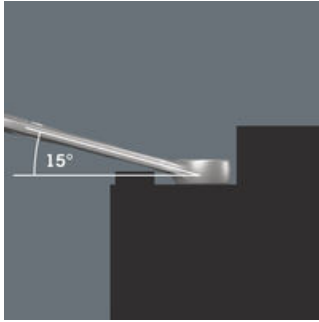

- Besonders geeignet für enge Bauräume
- Die spezielle Maulgeometrie erweitert die Ansetzmöglichkeiten des Werkzeugs
- Der geringe Rückholwinkel im Maul „packt“ die Schraube alle 15°
- Schlanke, um 15° abgewinkelte Ringseite
- Geeignet zum Andocken an das Wera 2go System

Für weniger als 30° Schwenkwinkel

Durch die um 7,5° geschwenkte Maulseite, Doppelsechskantgeometrie und eine angepasste Anwendungsweise (Ansetzen – Schrauben – Drehen – erneut Ansetzen – Schrauben – Drehen usw.) können auch Schraubsituationen gelöst werden, die weniger als 30° Schwenkwinkel zulassen.

Doppelsechskant-Geometrie

Die Doppelsechskantgeometrie an der Maul- und der Ringseite sichert die formschlüssige Verbindung mit dem Schraubenkopf oder der Mutter und verringert die Abrutschgefahr.

Weblink

Abgewinkelte Ringseite

Die Ringseite ist um 15° zur Werkzeugachse abgewinkelt, um Verletzungen vorzubeugen.

Wera Werkzeugfinder „Take it easy“

Take it easy Werkzeugfinder mit Farbkezeichnung nach Größen – zum einfachen und schnellen Finden des benötigten Werkzeugs. Größenleitsystem bei Werkzeugen für Innensechskantschrauben (Winkelschlüssel, Zyklop Bit-Nüsse), Außensechskantschrauben und -mutter (Joker Maulschlüssel, Zyklop Nüsse und Zyklop Nüsse mit Haltefunktion) und TORX® Schrauben (Winkelschlüssel, Zyklop Bitnüsse).