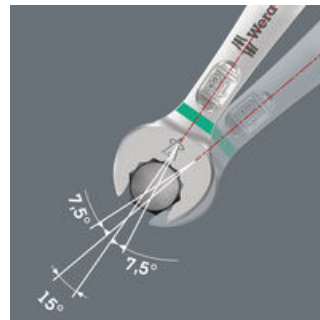

- Besonders geeignet für enge Bauräume
- Die spezielle Maulgeometrie erweitert die Ansetzmöglichkeiten des Werkzeugs
- Der geringe Rückholwinkel im Maul „packt“ die Schraube alle 15°
- Schlanke, um 15° abgewinkelte Ringseite
- Geeignet zum Andocken an das Wera 2go System

6003 Joker Imperial

05020211001	1 x 5/16" x 115 mm
05020212001	1 x 3/8" x 125 mm
05020214001	1 x 1/2" x 160 mm
05020215001	1 x 9/16" x 167 mm
05020218001	1 x 3/4" x 230 mm

Für besonders enge Bauräume

Der Ringmaulschlüssel Joker 6003 mit seiner besonderen Maulgeometrie – eine um 7,5° geschwenkte Maulseite und die Doppelsechskantgeometrie – verdoppelt die Ansetzmöglichkeiten bei wiederholter 180°-Drehung des Schlüssels um die Längsachse. Muttern bzw. Schraubenköpfe können alle 15° „gepackt“ werden. Den jeweiligen Ansetzpunkt findet der Joker 6003 nach jedem Wenden sozusagen von selbst.

Für weniger als 30° Schwenkwinkel

Durch die um 7,5° geschwenkte Maulseite, Doppelsechskantgeometrie und eine angepasste Anwendungsweise (Ansetzen – Schrauben – Drehen – erneut Ansetzen – Schrauben – Drehen usw.) können auch Schraubsituationen gelöst werden, die weniger als 30° Schwenkwinkel zulassen.

Doppelsechskant-Geometrie

Die Doppelsechskantgeometrie an der Maul- und der Ringseite sichert die formschlüssige Verbindung mit dem Schraubenkopf oder der Mutter und verringert die Abrutschgefahr.

Weblink