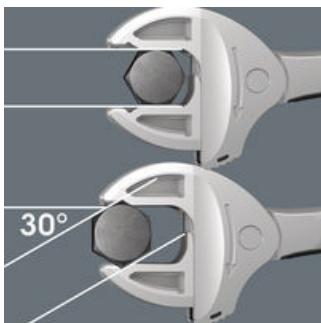

- Der verstellbare Joker 6004 deckt alle metrischen und zölligen Abmessungen im jeweiligen Anwendungsbereich ab
- Automatisches und stufenloses Greifen von Sechskant-Schrauben und Muttern
- Hebelmechanismus beim Greifen vermeidet Abrutschen und Beschädigungen
- Schnelles und durchgängiges Verschrauben ohne Absetzen des Schlüssels durch mechanische Ratschenfunktion
- Rückschwenkwinkel von nur 30° durch Ansetzen in den Eckweitenprismen im Maul

6004 Joker Selbstjustierender, verstellbarer Maulschlüssel

Automatisch und stufenlos selbsteinstellend

Durch die automatisch stufenlos zugreifenden parallel geführten Backen deckt der Joker Maulschlüssel 6004 alle Abmessungen im jeweiligen Anwendungsbereich ab. Die benötigte Größe findet der Schlüssel beim Ansetzen an der Mutter oder Schraube ohne Einstellen von selbst.

Schraubenschonend

Die parallelen glatten Backen des Joker 6004 ermöglichen eine Flächenpressung und können dadurch das Verrunden der Mutter bzw. des Schraubenkopfes vermeiden, was bei der Kraftübertragung über Ecken auftreten kann.

Ratschenmechanik für schnelles Arbeiten

Die Ratschenfunktion im Maul sorgt für schnelles und durchgängiges Schrauben ohne Absetzen.

Niedriger Rückschwenkwinkel

Über die Eckweitenprismen im Maul wird ein Rückschwenkwinkel von nur 30° ermöglicht.