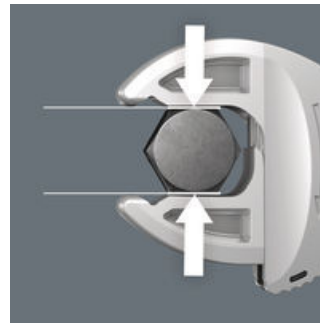

Schraubenschonend

Die parallelen glatten Backen des Joker 6004 ermöglichen eine Flächenpressung und können dadurch das Verrunden der Mutter bzw. des Schraubenkopfes vermeiden, was bei der Kraftübertragung über Ecken auftreten kann.