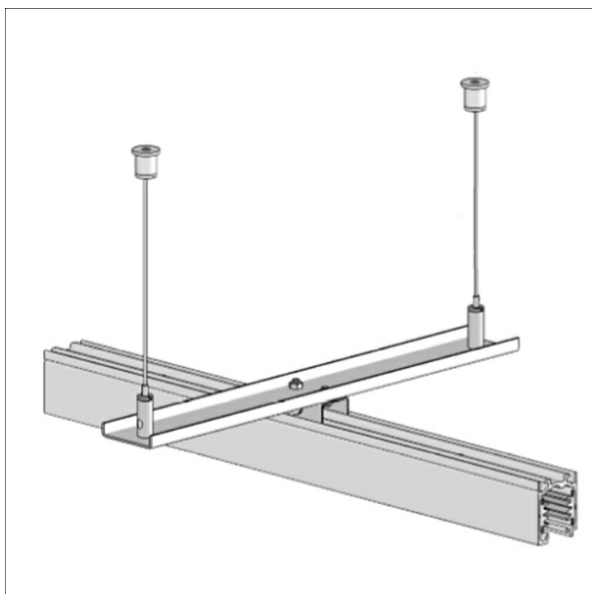

ST-A S28

Beschreibung

- Drahtseilabhängung 2-fach mit Stabilisator (Länge: 1500 mm, höhenverstellbar)
- zwei Deckenbefestiger zum Anschrauben
- Stabilisator aus Stahlblech
- Stromschienenhalter aus verzinktem Stahlblech

Abmessungen / Gewichte

Länge	300 mm
Breite	40 mm
Höhe	22 mm

Farbe	Artikelnummer	EAN
schwarz	662759	4043544718167
weiß	662760	4043544718174