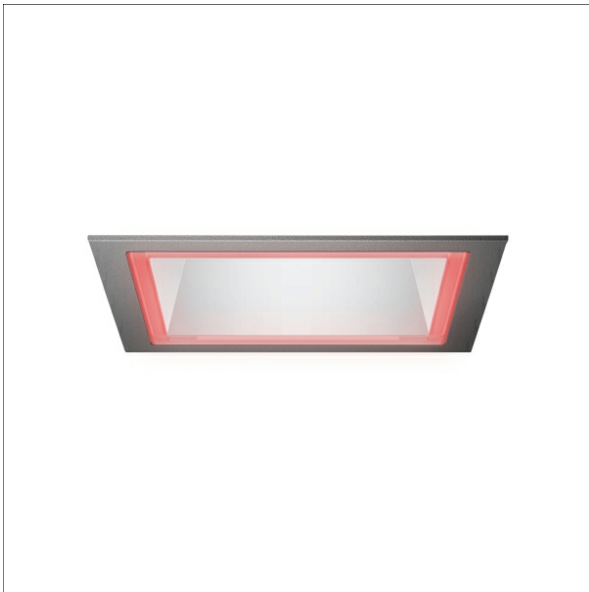

FLIQZ 400.16

Beschreibung

- Lichtefferkrahmen rot transluzent aus Makrolon
- werkzeugloses Einrasten in Leuchte

Abmessungen / Gewichte

Länge	171 mm
Breite	171 mm
Höhe	15 mm
Nettogewicht	0.04 kg
Bruttogewicht	0.06 kg

Farbe	Artikelnummer	EAN
	636554	4043544391360