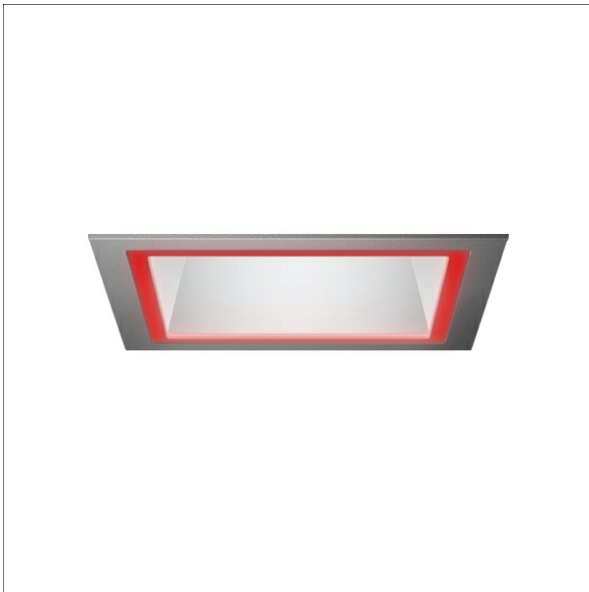

FLIQZ 400.06

Beschreibung

- Lichtefferkrahmen rot matt aus Makrolon
- werkzeugloses Einrasten in Leuchte

Abmessungen / Gewichte

Länge	171 mm
Breite	171 mm
Höhe	15 mm
Nettogewicht	0.04 kg
Bruttogewicht	0.06 kg