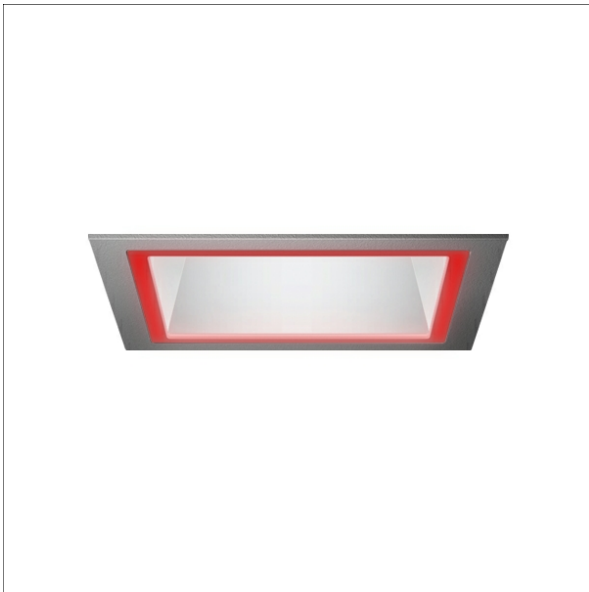

FLIQZ 300.06

Beschreibung

- Lichtefferkrahmen rot matt aus Makrolon
- werkzeugloses Einrasten in Leuchte

Abmessungen / Gewichte

Länge	121 mm
Breite	121 mm
Höhe	15 mm
Nettogewicht	0.02 kg
Bruttogewicht	0.04 kg