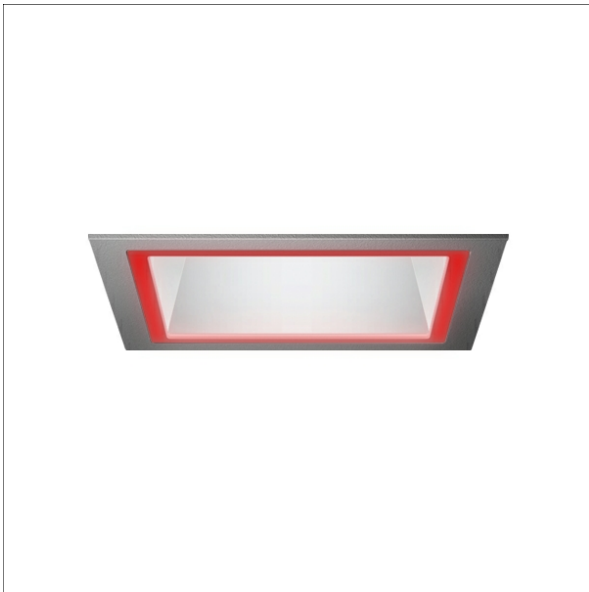

FLIQZ 200.06

Beschreibung

- Lichtefferkrahmen rot matt aus Makrolon
- werkzeugloses Einrasten in Leuchte

Abmessungen / Gewichte

Länge	82 mm
Breite	82 mm
Höhe	15 mm
Nettogewicht	0.04 kg
Bruttogewicht	0.06 kg