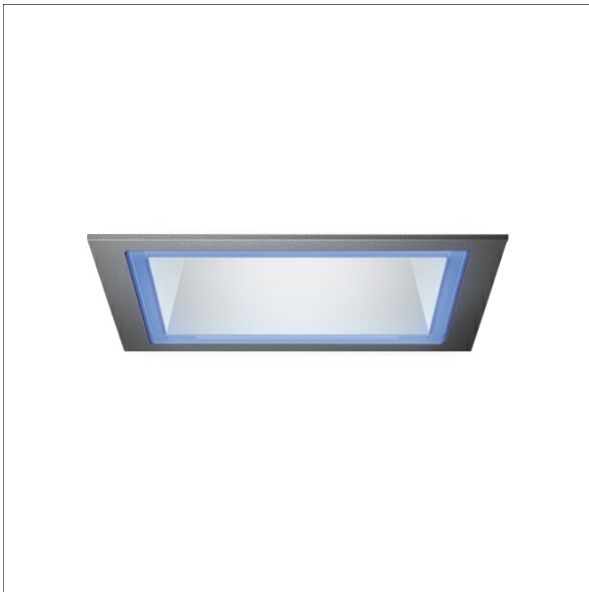

FLIQZ 100.18

Beschreibung

- Lichtefferkrahmen blau transluzent aus Makrolon
- werkzeugloses Einrasten in Leuchte

Abmessungen / Gewichte

Länge	50 mm
Breite	50 mm
Höhe	12 mm
Nettogewicht	0.04 kg
Bruttogewicht	0.06 kg