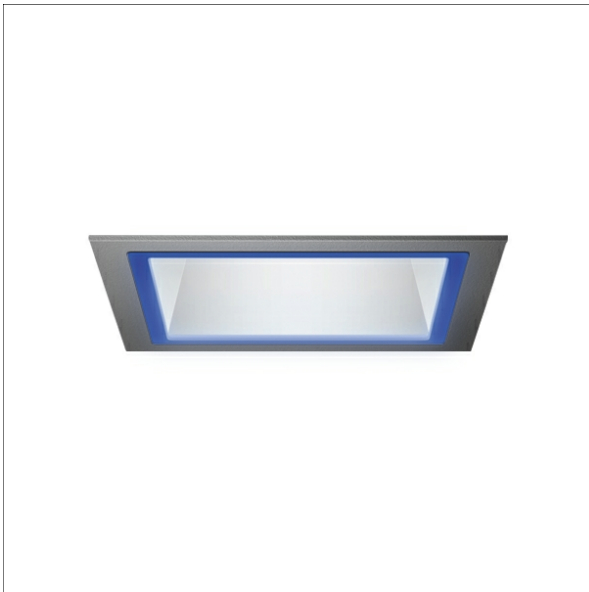

FLIQZ 100.08

Beschreibung

- Lichtefferkrahmen blau matt aus Makrolon
- werkzeugloses Einrasten in Leuchte

Abmessungen / Gewichte

Länge	50 mm
Breite	50 mm
Höhe	12 mm
Nettogewicht	0.04 kg
Bruttogewicht	0.06 kg