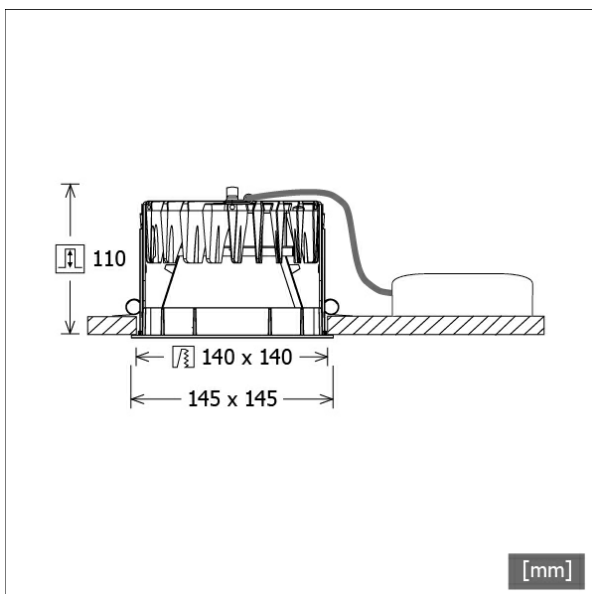

Beschreibung

- Einbau-Downlight mit optischen Designvarianten für Allgemeinbeleuchtung
- hohe Wartungsfreundlichkeit
- keine UV- und Wärmestrahlung
- innovatives Wärmemanagement mit Passivkühlung (Kühlkörper aus Aluminiumdruckguss)
- entspiegelter Mattreflektor aus Aluminium für maximale Lichtausbeute und optimale Entblendung
- Front-/Einbaurahmen aus Zinkdruckguss mit Lichteffektrahmen klar (weitere Dekor-/Lichteffektrahmen und Dekogläser sind als Option erhältlich)
- werkzeugloser Deckeneinbau mit Schnellspannautomatik (automatische Anpassung der Deckenstärke)
- Anschluss an Betriebsgerät über vormontiertes Leuchtenkabel
- Betriebsgerät (LED-Konverter DALI, dimmbar) inklusive (Platzierung extern)

Standardoptionen

Sonderoptionen

Lichttechnik / Normen

Leuchtmittel	LED Modul / CRI 80 / 4000 K
EPREL Lichtquellen	891013
Lebensdauer	L90 B50 50.000 h L80 B50 100.000 h L80 B20 50.000 h
Systemleistung	26.0 W
Leuchten-Lichtstrom	max. 2860 lm
Systemeffizienz	110.00 lm/W
Moduleffizienz	175.56 lm/W
UGR Klasse	≤25
Versorgungsspannung	220 - 240 V / 50 - 60 Hz
Schutzklasse	III
Schutzart	IP20

Abmessungen / Gewichte

Länge	145 mm
Breite	145 mm
Höhe	112 mm
Ausschnittsmaß (LxB))	140 x 140 mm
Deckenstärke	5.0 - 50.0 mm
Einbautiefe	110 mm
Nettogewicht	1.02 kg
Bruttogewicht	1.08 kg