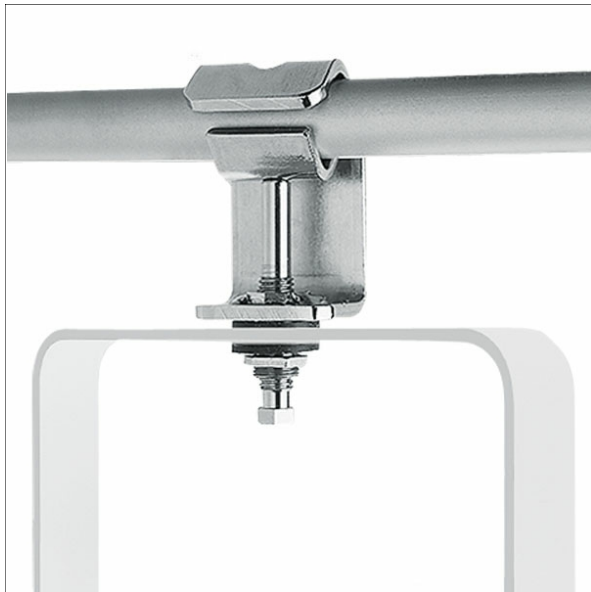

Sonstiges · Zubehör mit Mehrfachverwendung

L 16

Beschreibung

- Klemmbügel für Rohrbefestigung aus vernickeltem Stahl St12
- geeignet für Ø 36 - 54 mm

Abmessungen / Gewichte

Länge	47 mm
Breite	40 mm
Höhe	176 mm
Nettogewicht	0.28 kg
Bruttogewicht	0.28 kg

Farbe	Artikelnummer	EAN
	600670	4043544031617