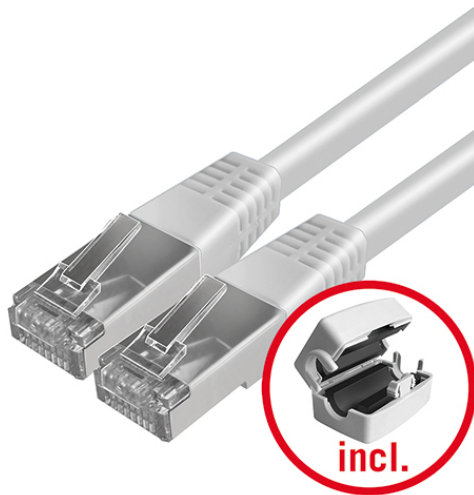

CABLE-SET-2 RJ45 5m x4

Artikelnummer

EC10431906

GTIN

4015120431906

Produktbeschreibung

Technische Daten

ALLGEMEIN

Geräteklasse	Kabel
Lieferumfang	Inklusive Klappferrite
Konformität	CE, EAC, RoHS

GEHÄUSE

Abmessungen	Länge 5000 mm
Gewicht	829 g
Farbe	weiß

Maßzeichnung

Ausführliche Produktbeschreibung

- Verbindungskabelset für SmartDriver x4
- RJ 45 Steckerverbindung
- 4 graue Kabel im Set
- Kabellänge 5m