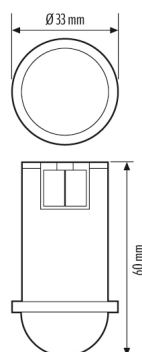

ALVA BL 940/170 MD DALI DETECTOR AN

Artikelnummer

EL10521829

GTIN

4015120521829

Produktbeschreibung

Kompletter DALI Bewegungsmelder mit Linsenmaske und mit Regenschutzhülle für Pollerleuchten ALVA BL MD DALI Ø 170 mm

Technische Daten

ALLGEMEIN

Gerätekategorie	Bewegungsmelder
Lieferumfang	Kompletter DALI Bewegungsmelder mit Linsenmaske und mit Regenschutzhülle.

Konformität RoHS

GEHÄUSE

Abmessungen	Höhe/Tiefe 60 mm, Ø 33 mm
Gewicht	30 g

Maßzeichnung

Ausführliche Produktbeschreibung

Kompletter DALI Bewegungsmelder mit Linsenmaske und mit Regenschutzhülle für Pollerleuchten ALVA BL MD DALI Ø 170 mm, Farbe: schwarz