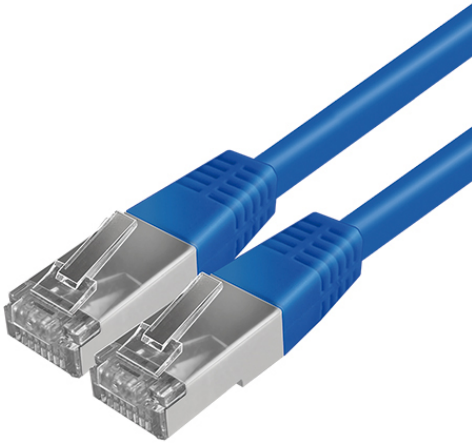

CABLE RJ45 3m BL

Artikelnummer

EC10431548

GTIN

4015120431548

Produktbeschreibung

Verbindungskabel RJ45 für CELINE-2 ESYLUX Light Control

Technische Daten

ALLGEMEIN

Geräteklasse	Kabel
Konformität	RoHS, WEEE

BEFESTIGUNG

Anschlussart	Stecker
--------------	---------

GEHÄUSE

Abmessungen	Länge 3000 mm
Gewicht	92 g
Farbe	blau

Maßzeichnung

Ausführliche Produktbeschreibung

- Verbindungskabel RJ45 für CELINE-2 ESYLUX Light Control (blau)
- Kabellänge 3,0m