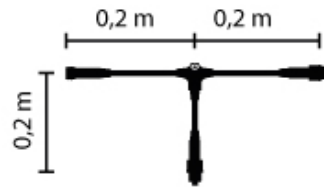

## Quick Fix T-Verbinder Verbindungskabel m.2 Ausgänge

Artikel-Nr.: 58627

Quick Fix Divider 2, T-Verbinder mit schwarzem Kabel,  
Verteilerkabel mit 2 Ausgängen, max.Belastbarkeit 200W

Energieeffizienzklasse: nicht kennzeichnungspflichtig

Art des Zubehörs/Ersatzteils:	Kupplung/Verbinder T-Form
Farbe:	grün

Letzte Aktualisierung am: 10.09.2023 08:11:50

Altlampen sind getrennt zu entsorgen.

Alle Produktangaben sind Angaben des Herstellers und ohne Gewähr. Betriebswerte und Maße gelten mit den üblichen geringfügigen Abweichungen. Alle Maße sind Größtmaße. Die angegebene Lebensdauer versteht sich als ungefährender Richtwert und ist ohne Gewähr. Alle Abbildungen ähnl.; technische bzw. Design-Änderungen sowie Liefermöglichkeiten vorbehalten. Darüber hinaus gelten die aktuellen AGB der Scharnberger + Hasenbein GmbH.