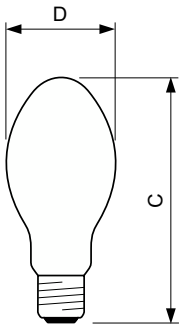

Betrieb und Elektrik	
Systemleistung	260,0 W
Spannung (Nom)	96 V

Lichtregelung und Dimmen	
Dimmbar	Ja

Mechanik und Gehäuse	
Kolbenausführung	Beschichtetes Glas
Kolbenform	BD90
Nettogewicht (Stück)	0,158 kg

Abmessungsskizzen

Product	D (max)	C (max)
MST SON APIA Plus Xtra 250W E40 1SL/12	91 mm	227 mm

Photometrische Daten

Light Distribution Diagram - MST SON APIA Plus Xtra 250W E40 1SL/12

Spectral Power Distribution Colour - MST SON APIA Plus Xtra 250W E40 1SL/12