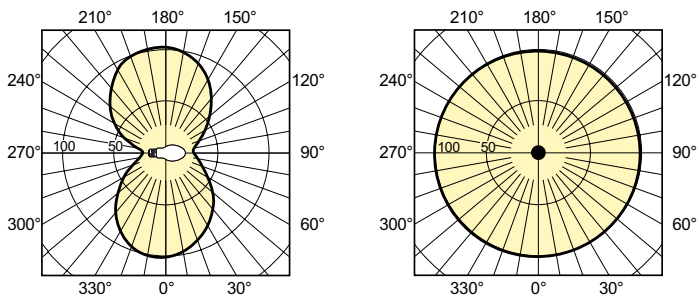

Abmessungsskizzen

Product	D (max)	C (max)
MST SON APIA Plus Xtra 250W E40 1SL/12	91 mm	227 mm

Photometrische Daten

Light Distribution Diagram - MST SON APIA Plus Xtra 250W E40 1SL/12

Spectral Power Distribution Colour - MST SON APIA Plus Xtra 250W E40 1SL/12