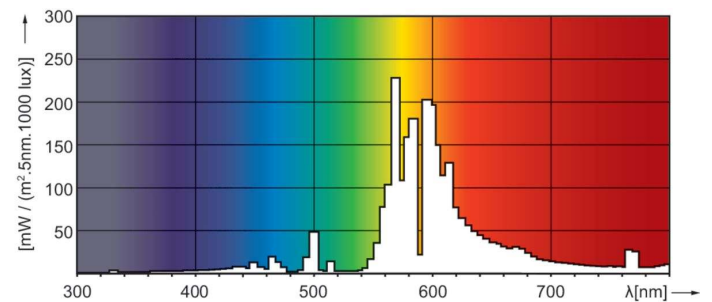

Abmessungsskizzen

Product	D (max)	C (max)
MST SON APIA Plus Xtra 250W E40 1SL/12	91 mm	227 mm

Photometrische Daten

Light Distribution Diagram - MST SON APIA Plus Xtra 250W E40 1SL/12

Spectral Power Distribution Colour - MST SON APIA Plus Xtra 250W E40 1SL/12