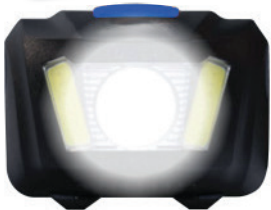

»»» Kompakt und komfortabel mit verschiedenen Optionen

Funktionelle und leichte Stirnlampe für jeden Einsatzzweck mit vier Leuchtfunktionen

»» 4 Beleuchtungsfunktionen

Weißer LED mit voller Leistung
(280 Lumen)

Weißer Flutlicht-COB-LEDs
(200 Lumen)

Rote Flutlicht-COB-LEDs

Rotes Blinklicht

Die XCell Stirnleuchte H280 ist eine praktische, universelle Kopflampe mit weitwinkligen COB-LEDs in rot und weiß. Mit dem bis zu 90° verstellbaren Neigungswinkel des Lampenkopfs garantiert sie eine optimale Ausleuchtung in allen Situationen. Die Leuchtweite beträgt 120 Meter. Das elastische Kopfband ist flexibel und universell einstellbar und sorgt für perfekten Halt auf jedem Kopf. Durch ihr geringes Gewicht ist sie auch bei längerem Gebrauch sehr angenehm zu tragen. Stirnlampen sind nicht nur im Alltag, sondern auch in vielen Berufsgruppen sehr beliebt. Die Hände bleiben frei und das Licht ist immer genau an der richtigen Stelle.

Vier Beleuchtungsfunktionen stehen zur Verfügung: weiße LED mit voller Leistung (280 Lumen) / weiße Flutlicht-COB-LEDs (200 Lumen) / rote Flutlicht-COB-LEDs / rotes Blinklicht (2 LED-Typen: Weiße Power LED mit Reflektor für weites Spotlicht und COB LED für breites Flutlicht / 2 Farben COB LED: weiße COB LED für allgemeine Zwecke und rote COB LED für Signal-Warnlicht)

Die Schnellabschaltfunktion wird automatisch aktiviert, wenn die Taschenlampe 10 Sekunden lang im gleichen Beleuchtungsmodus bleibt.

- multifunktionaler Einsatz
- vier Beleuchtungsfunktionen
- weitwinklige COB-LEDs in rot und weiß
- Zeit- & Speicherfunktion
- Schnellabschaltfunktion
- kompakt und komfortabel
- benutzerfreundlich: schneller Zugriff auf das Batteriefach
- superleicht und tragefreundlich
- 90° neigbarer Lampenkopf
- bequemes, längenverstellbares Kopfband
- 120 m Leuchtweite
- 3 Stunden Leuchtdauer
- IPX4
- 3 x AAA (inkl.)
- Abmessungen (mm): L58 x B43 x H35
- Gewicht: 60 g / 89 g (inkl. Batterien)