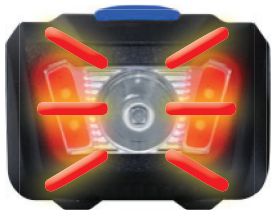

»»» Kompakt und komfortabel mit verschiedenen Optionen

Funktionelle und leichte Stirnlampe für jeden Einsatzzweck mit vier Leuchtfunktionen

»» 4 Beleuchtungsfunktionen

Weißer LED mit voller Leistung
(280 Lumen)

Weißer Flutlicht-COB-LEDs
(200 Lumen)

Rote Flutlicht-COB-LEDs

Rotes Blinklicht

Die XCell Stirnleuchte H280 ist eine praktische, universelle Kopflampe mit weitwinkligen COB-LEDs in rot und weiß. Mit dem bis zu 90° verstellbaren Neigungswinkel des Lampenkopfs garantiert sie eine optimale Ausleuchtung in allen Situationen. Die Leuchtweite beträgt 120 Meter. Das elastische Kopfband ist flexibel und universell einstellbar und sorgt für perfekten Halt auf jedem Kopf. Durch ihr geringes Gewicht ist sie auch bei längerem Gebrauch sehr angenehm zu tragen. Stirnlampen sind nicht nur im Alltag, sondern auch in vielen Berufsgruppen sehr beliebt. Die Hände bleiben frei und das Licht ist immer genau an der richtigen Stelle.

Vier Beleuchtungsfunktionen stehen zur Verfügung: weiße LED mit voller Leistung (280 Lumen) / weiße Flutlicht-COB-LEDs (200 Lumen) / rote Flutlicht-COB-LEDs / rotes Blinklicht (2 LED-Typen: Weiße Power LED mit Reflektor für weites Spotlicht und COB LED für breites Flutlicht / 2 Farben COB LED: weiße COB LED für allgemeine Zwecke und rote COB LED für Signal-Warnlicht)

Die Schnellabschaltfunktion wird automatisch aktiviert, wenn die Taschenlampe 10 Sekunden lang im gleichen Beleuchtungsmodus bleibt.

- multifunktionaler Einsatz
- vier Beleuchtungsfunktionen
- weitwinklige COB-LEDs in rot und weiß
- Zeit- & Speicherfunktion
- Schnellabschaltfunktion
- kompakt und komfortabel
- benutzerfreundlich: schneller Zugriff auf das Batteriefach
- superleicht und tragefreundlich
- 90° neigbarer Lampenkopf
- bequemes, längenverstellbares Kopfband
- 120 m Leuchtweite
- 3 Stunden Leuchtdauer
- IPX4
- 3 x AAA (inkl.)
- Abmessungen (mm): L58 x B43 x H35
- Gewicht: 60 g / 89 g (inkl. Batterien)