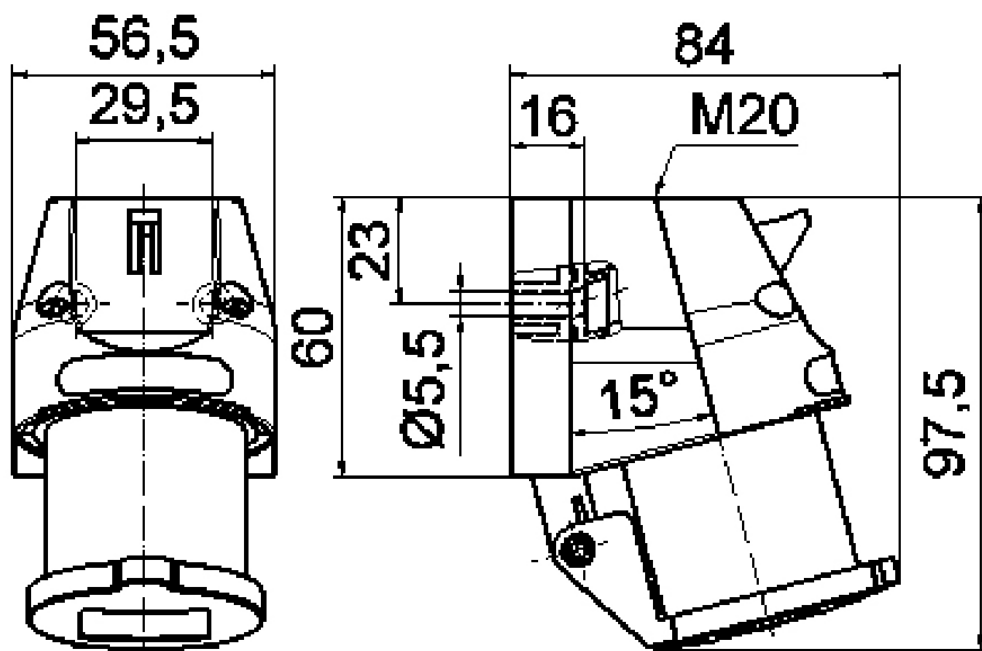

## Wandgerätestecker - mit Klappdeckel

Artikelbeschreibung	
BALS-Art.-Nr	242
EAN	4024941002424
Produktgruppe	Wandgerätestecker
Stromstärke	16A
Polzahl	3p
Polzahl	2P+PE
Lage des Schutzkontaktes	6h
Spannung	200 bis 250V
Frequenz	50 und 60Hz

Artikelbeschreibung	
Schutzart	IP44
Kennfarbe	blau
Gerätefarbe	Gehäuseunterteil blau RAL 5015, Klappdeckel grau RAL 7035, Gehäuseoberteil blau RAL 5015, Kragen blau RAL 5015, Flansch blau RAL 5015
Anschluss technik	mit Schraubklemme
Maximaler Leiterquerschnitt	2,5 qmm
Kabeleinführung	1xM20 oben
Geräte-Höhe	98mm
Geräte-Breite	57mm
Geräte-Tiefe	84mm
Gehäusegrösse	60x56,5 mm (HxB)
Gehäusematerial	Polyamid
Kontakte	Der Kontaktträger ist aus Polyamid, Die Kontakte sind Messing blank

Zusätzliche technische Informationen	
	Die Leitungseinführung ist einmal oben offen und einmal rückwärtig verschlossen
	Der Klappdeckel ist selbstschließend

Logistikdaten	
Einzelgewicht	0,148 kg / Stück
Verpackungsart	Tüte

Logistikdaten	
Inhaltsmenge	1 ST
EAN	4024941002424
Länge	84 mm
Breite	57 mm
Höhe	98 mm
Gewicht	0,149 kg
Volumen	469,224 ccm
Verpackungsart	Karton
Inhaltsmenge	10 ST
EAN	4024941941075
Länge	275 mm
Breite	175 mm
Höhe	137 mm
Gewicht	1,605 kg
Volumen	5.737,5 ccm