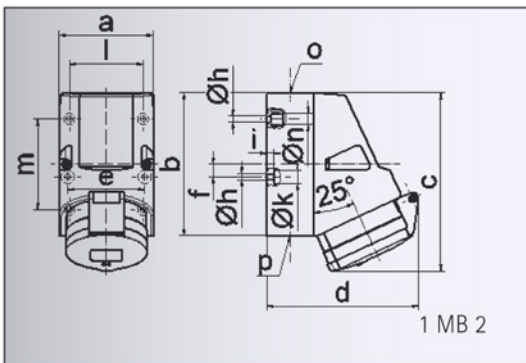

Datenblatt

Bestell-Nr.: 11956

Wandsteckdose Quick-Connect

Ampere	32A
Polzahl	4p (3P+PE)
Uhrzeitstellung	6h
Spannung	380 bis 415V
Frequenz	50 und 60Hz
Schutzart	IP44
Kennfarbe	rot RAL 3000
Anschlußtechnik	schraublose QUICK-CONNECT Anschlusstechnik
Kontaktträger	aus Polyamid, die Kontakte sind Messing blank
Gehäusematerial	Polyamid

Ampere	16	16	32	32	32
Polzahl	4	5	3	4	5
a	83,0	83,0	83,0	83,0	83,0
b	126,0	126,0	126,0	126,0	126,0
c	153,0	155,0	155,0	155,0	155,0
d	127,0	130,0	130,0	130,0	136,0
e	68,0	68,0	68,0	68,0	68,0
f	11,0	11,0	11,0	11,0	11,0
h ø	5,5	5,5	5,5	5,5	5,5
i	6,5	6,5	6,5	6,5	6,5
k ø	12,0	12,0	12,0	12,0	12,0
l	65,0	65,0	65,0	65,0	65,0
m	80,0	80,0	80,0	80,0	80,0
n ø	10,0	10,0	10,0	10,0	10,0
o	M 25	M 25	M 25	M 25	M 25
p	2 x M 25	2 x M 25	2 x M 25	2 x M 25	2 x M 25
Leiter mm ² min	1,5	1,5	2,5	2,5	2,5
Leiter mm ² max	4	4	10	10	10