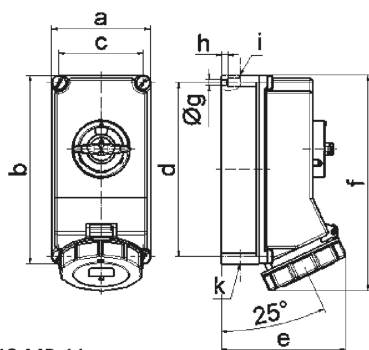

Wandsteckdose abschaltbar verriegelt - 7-polig

Gehäusegröße 225x118

| Artikelbeschreibung | |
|--------------------------|------------------------------------------|
| BALS-Art.-Nr | 16380 |
| EAN | 4024941163804 |
| Produktgruppe | Wandsteckdose TE abschaltbar, verriegelt |
| Stromstärke | 16A |
| Polzahl | 7p |
| Anordnung der Phasen | 6P+PE |
| Lage des Schutzkontaktes | 6h |
| Spannung | 400V~ |

| Artikelbeschreibung | |
|-----------------------------|---------------------------------------------------------------------------------------------------------------------------------------------------------------------------------|
| Frequenz | 50/60Hz |
| Schutzart | IP67 |
| Kennfarbe | rot |
| Gerätefarbe | Klappdeckel rot RAL 3000, Bajonettingrau RAL 7035, Gehäuseschrauben grau RAL 7035, Gehäuseunterteil grau RAL 7035, Gehäuseoberseite grau RAL 7035, Schalterknebel grau RAL 7035 |
| Anschlusstechnik | mit Schraubklemme |
| Maximaler Leiterquerschnitt | 4,0 qmm |
| Kabeleinführung | 2xM25 oben, 2xM25 unten |
| Geräte-Höhe | 250mm |
| Geräte-Breite | 118mm |
| Geräte-Tiefe | 138mm |
| Gehäusegrösse | 225x118 mm (HxB) |
| Gehäusematerial | Polycarbonat |
| Kontakte | der Kontaktträger ist aus hochwärmebeständigem Material, die Kontakte sind Messing vernickelt |

| Zusätzliche technische Informationen | |
|--------------------------------------|----------------------------------------------------------------------------------------------------|
| | Die Leitungseinführung ist einmal oben offen, einmal oben verschlossen, zweimal unten verschlossen |
| | In 0-Stellung abschließbar für bis zu 3 Bügelschlösser mit einem Bügeldurchmesser bis 7mm |

| Logistikdaten | |
|----------------|------------------|
| Einzelgewicht | 1,225 kg / Stück |
| Verpackungsart | Karton |
| Inhaltsmenge | 1 ST |
| EAN | 4024941163804 |
| Länge | 275 mm |
| Breite | 175 mm |
| Höhe | 137 mm |
| Gewicht | 1,35 kg |
| Volumen | 5.737,5 ccm |