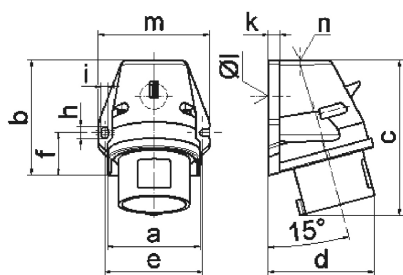

## Wandgerätestecker - mit Aussenbefestigung

Artikelbeschreibung	
BALS-Art.-Nr	24422
EAN	4024941244220
Produktgruppe	Wandgerätestecker QUICK-CONNECT
Stromstärke	16A
Polzahl	3p
Anordnung der Phasen	2P+PE
Lage des Schutzkontaktes	4h
Spannung	100 - 130V~
Frequenz	50/60Hz

Artikelbeschreibung	
Schutzart	IP44
Kennfarbe	gelb
Gerätefarbe	Kragen gelb RAL 1012, Gehäuseunterteil grau RAL 7035, Gehäuseoberteil grau RAL 7035
Anschluss technik	schraublose Federklemmtechnik mit Käfigzugfederklemmen
Maximaler Leiterquerschnitt	2,5 qmm
Kabeleinführung	1xM20 oben
Geräte-Höhe	121mm
Geräte-Breite	72mm
Geräte-Tiefe	72mm
Gehäusegrösse	90x72 mm (HxB)
Gehäusematerial	Polyamid
Kontakte	der Kontaktträger ist aus Polyamid, die Kontakte sind Messing blank

Zusätzliche technische Informationen	
	Die Leitungseinführung ist einmal oben offen und einmal im Boden verschlossen

Logistikdaten	
Einzelgewicht	0,146 kg / Stück
Verpackungsart	Tüte
Inhaltsmenge	1 ST

Logistikdaten	
EAN	4024941244220
Länge	72 mm
Breite	72 mm
Höhe	121 mm
Gewicht	0,147 kg
Volumen	627,264 ccm
Verpackungsart	Karton
Inhaltsmenge	10 ST
EAN	4024941832519
Länge	275 mm
Breite	175 mm
Höhe	137 mm
Gewicht	1,585 kg
Volumen	5.737,5 ccm

5 MB 44

Ampere Polzahl	16 3	16 4	16 5	32 3	32 4	32 5
a	59,5	72,4	72,4	79,1	79,1	79,1
b	90,0	90,0	90,0	92,0	92,0	92,0
c	120,0	120,0	122,0	134,0	134,0	134,0
d	72,0	84,0	84,0	89,0	89,0	89,0
e	62,0	77,0	77,0	84,0	84,0	84,0
f	33,5	33,5	33,5	30,0	30,0	30,0
h	9,0	9,0	9,0	9,0	9,0	9,0
i	5,5	5,5	5,5	5,5	5,5	5,5
k	8,0	9,0	9,0	9,0	9,0	9,0
l Ø	21,0	21,0	21,0	21,0	21,0	21,0
m	72,0	87,0	87,0	94,0	94,0	94,0
n	M20	M25	M25	M25	M25	M25
Leiter mm <sup>2</sup> min	1	1	1	2,5	2,5	2,5
Leiter mm <sup>2</sup> max	2,5	2,5	2,5	6	6	6