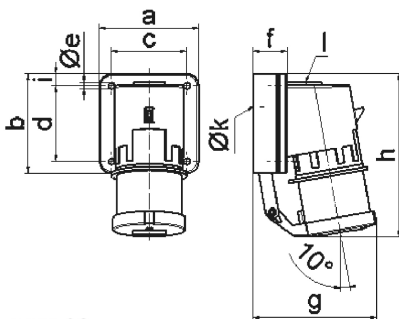

Wandgerätestecker - mit Klappdeckel

Artikelbeschreibung	
BALS-Art.-Nr	24415
EAN	4024941244152
Produktgruppe	Wandgerätestecker Quick-Connect TE
Stromstärke	32A
Polzahl	5p
Polzahl	3P+N+PE
Lage des Schutzkontaktes	6h
Spannung	200/346 bis 240/415V
Frequenz	50 und 60Hz

Artikelbeschreibung	
Schutzart	IP44
Kennfarbe	rot
Gerätefarbe	Klappdeckel grau RAL 7035, Kragen rot RAL 3000, Gehäuseunterteil grau RAL 7035, Gehäuseoberteil grau RAL 7035
Anschluss technik	mit Käfigzugfederklemme
Maximaler Leiterquerschnitt	6,0 qmm
Kabeleinführung	1xM25 oben
Geräte-Höhe	148mm
Geräte-Breite	90mm
Geräte-Tiefe	118mm
Gehäusegrösse	75x90 mm (HxB)
Gehäusematerial	Polyamid
Kontakte	Der Kontaktträger ist aus hochwärmebeständigem Material, Die Kontakte sind Messing vernickelt

Zusätzliche technische Informationen	
	Die Leitungseinführung ist einmal oben offen und einmal rückwärtig verschlossen
	Der Klappdeckel ist selbstschließend

Logistikdaten	
Einzelgewicht	0,351 kg / Stück
Verpackungsart	Tüte

Logistikdaten	
Inhaltsmenge	1 ST
EAN	4024941244152
Länge	118 mm
Breite	90 mm
Höhe	148 mm
Gewicht	0,352 kg
Volumen	1.571,76 ccm
Verpackungsart	Karton
Inhaltsmenge	10 ST
EAN	4024941822961
Länge	325 mm
Breite	217 mm
Höhe	210 mm
Gewicht	3,716 kg
Volumen	13.588,4 ccm