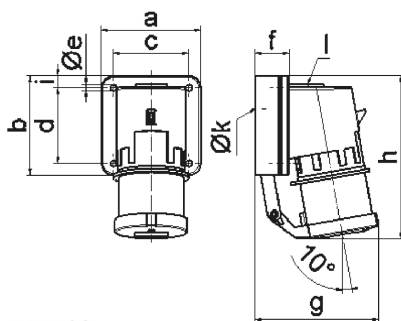

Wandgerätestecker - mit Klappdeckel

Artikelbeschreibung	
BALS-Art.-Nr	24414
EAN	4024941244145
Produktgruppe	Wandgerätestecker Quick-Connect TE
Stromstärke	16A
Polzahl	5p
Polzahl	3P+N+PE
Lage des Schutzkontaktes	6h
Spannung	200/346 bis 240/415V
Frequenz	50 und 60Hz

Artikelbeschreibung	
Schutzart	IP44
Kennfarbe	rot
Gerätefarbe	Klappdeckel grau RAL 7035, Kragen rot RAL 3000, Gehäuseunterteil grau RAL 7035, Gehäuseoberteil grau RAL 7035
Anschluss technik	mit Käfigzugfederklemme
Maximaler Leiterquerschnitt	2,5 qmm
Kabeleinführung	1xM20 oben
Geräte-Höhe	138mm
Geräte-Breite	84mm
Geräte-Tiefe	105mm
Gehäusegrösse	84x84 mm
Gehäusematerial	Polyamid
Kontakte	Der Kontaktträger ist aus hochwärmebeständigem Material, Die Kontakte sind Messing vernickelt

Zusätzliche technische Informationen	
	Die Leitungseinführung ist einmal oben offen und einmal rückwärtig verschlossen
	Der Klappdeckel ist selbstschließend

Logistikdaten	
Einzelgewicht	0,269 kg / Stück
Verpackungsart	Tüte

Logistikdaten	
Inhaltsmenge	1 ST
EAN	4024941244145
Länge	105 mm
Breite	84 mm
Höhe	138 mm
Gewicht	0,27 kg
Volumen	1.217,16 ccm
Verpackungsart	Karton
Inhaltsmenge	10 ST
EAN	4024941941754
Länge	325 mm
Breite	217 mm
Höhe	210 mm
Gewicht	2,896 kg
Volumen	13.588,4 ccm