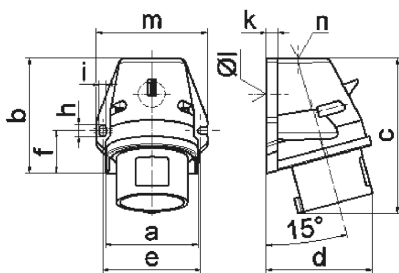

## Wandgerätestecker - mit Aussenbefestigung

Artikelbeschreibung	
BALS-Art.-Nr	24404
EAN	4024941244046
Produktgruppe	Wandgerätestecker QUICK-CONNECT
Stromstärke	32A
Polzahl	4p
Anordnung der Phasen	3P+PE
Lage des Schutzkontaktes	9h
Spannung	200 - 250V~
Frequenz	50/60Hz

<b>Artikelbeschreibung</b>	
Schutzart	IP44
Kennfarbe	blau
Gerätefarbe	Kragen blau RAL 5015, Gehäuseunterteil grau RAL 7035, Gehäuseoberteil grau RAL 7035
Anschluss technik	schraublose Federklemmtechnik mit Käfigzugfederklemmen
Maximaler Leiterquerschnitt	6,0 qmm
Kabeleinführung	1xM25 oben
Geräte-Höhe	133mm
Geräte-Breite	94mm
Geräte-Tiefe	87mm
Gehäusegrösse	92x94 mm (HxB)
Gehäusematerial	Polyamid
Kontakte	der Kontaktträger ist aus Polyamid, die Kontakte sind Messing blank

<b>Zusätzliche technische Informationen</b>	
	Die Leitungseinführung ist einmal oben offen und einmal im Boden verschlossen

<b>Logistikdaten</b>	
Einzelgewicht	0,249 kg / Stück
Verpackungsart	Tüte
Inhaltsmenge	1 ST

Logistikdaten	
EAN	4024941244046
Länge	87 mm
Breite	94 mm
Höhe	133 mm
Gewicht	0,25 kg
Volumen	1.087,674 ccm
Verpackungsart	Karton
Inhaltsmenge	10 ST
EAN	4024941964425
Länge	325 mm
Breite	217 mm
Höhe	210 mm
Gewicht	2,696 kg
Volumen	13.588,4 ccm