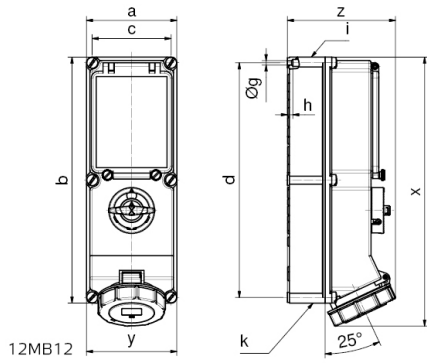

Wandsteckdose, abschaltbar, abgesichert - mit C-Automat, Gehäusegröße 365x134

Artikelbeschreibung	
BALS-Art.-Nr	17289
EAN	4024941172899
Produktgruppe	Wandsteckdose abschaltbar abgesichert
Stromstärke	16A
Polzahl	4p
Polzahl	3P+PE
Lage des Schutzkontaktes	9h
Spannung	200 bis 250V

Artikelbeschreibung	
Frequenz	50 und 60Hz
Schutzart	IP67
Kennfarbe	blau
Gerätefarbe	Betätigungsklappe rauchtropas, Klappdeckel blau RAL 5015, Bajonettring grau RAL 7035, Gehäuseschrauben grau RAL 7035, Gehäuseunterteil grau RAL 7035, Gehäuseoberteil grau RAL 7035, Schalterknebel grau RAL 7035
Anschluss technik	mit Schraubklemme
Maximaler Leiterquerschnitt	4,0 qmm
Kabeleinführung	1xM32/M25 oben, 1xM32/M25 unten
Geräte-Höhe	390mm
Geräte-Breite	134mm
Geräte-Tiefe	153mm
Gehäusegrösse	365x134 mm (HxB)
Gehäusematerial	Polycarbonat
Kontakte	Der Kontaktträger ist aus hochwärmebeständigem Material, Die Kontakte sind Messing vernickelt

Zusätzliche technische Informationen	
	Die Leitungseinführung ist zweimal oben und zweimal unten offen
	In 0-Stellung abschließbar für bis zu 3 Bügelschlösser mit einem Bügeldurchmesser bis 7mm
	Mit eingebautem Leitungsschutzschalter C 3pol

Ampere Poles	16 4	16 5	32 4	32 5	63 4	63 5
a	134	134	134	134	180	180
b	365	365	365	365	460	460
c	117	117	117	117	160	160
d	348	348	348	348	440	440
Øg	6,5	6,5	6,5	6,5	8,3	8,3
h	8	8	8	8	6,5	6,5
i	M32/25	M32/25	M40/32	M40/32	M40	M40
k	M32/25	M32/25	M40/32	M40/32	M40/32	M40/32
x	390	390	400	400	503	503
y	134	134	134	134	180	180
z	153	153	154	161	192	192