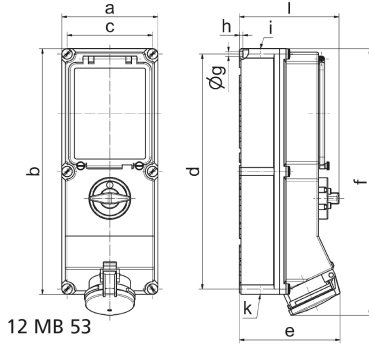

Wandsteckdose, abschaltbar, abgesichert - mit C-Automat, Gehäusegröße 460x180

Artikelbeschreibung	
BALS-Art.-Nr	17286
EAN	4024941172868
Produktgruppe	Wandsteckdose abschaltbar abgesichert
Stromstärke	63A
Polzahl	4p
Polzahl	3P+PE
Lage des Schutzkontaktes	9h
Spannung	200 bis 250V

Artikelbeschreibung	
Frequenz	50 und 60Hz
Schutzart	IP44
Kennfarbe	blau
Gerätefarbe	Betätigungsklappe rauchtropas, Klappdeckel blau RAL 5015, Gehäuseschrauben grau RAL 7035, Gehäuseunterteil grau RAL 7035, Gehäuseoberteil grau RAL 7035, Schalterknebel grau RAL 7035
Anschlusstechnik	mit Kontex-Kontakt, Rahmenkl.
Maximaler Leiterquerschnitt	25,0 qmm
Kabeleinführung	1xM40 oben, 1xM40/M32 unten
Geräte-Höhe	500mm
Geräte-Breite	180mm
Geräte-Tiefe	191mm
Gehäusegrösse	460x180 mm (HxB)
Gehäusematerial	Polycarbonat
Kontakte	Der Kontaktträger ist aus hochwärmebeständigem Material, Die Kontakte sind Messing vernickelt

Zusätzliche technische Informationen	
	Die Leitungseinführung ist einmal oben und zweimal unten offen
	In 0-Stellung abschließbar für bis zu 4 Bügelschlösser mit einem Bügeldurchmesser bis 7mm
	Mit eingebautem Leitungsschutzschalter C 3pol