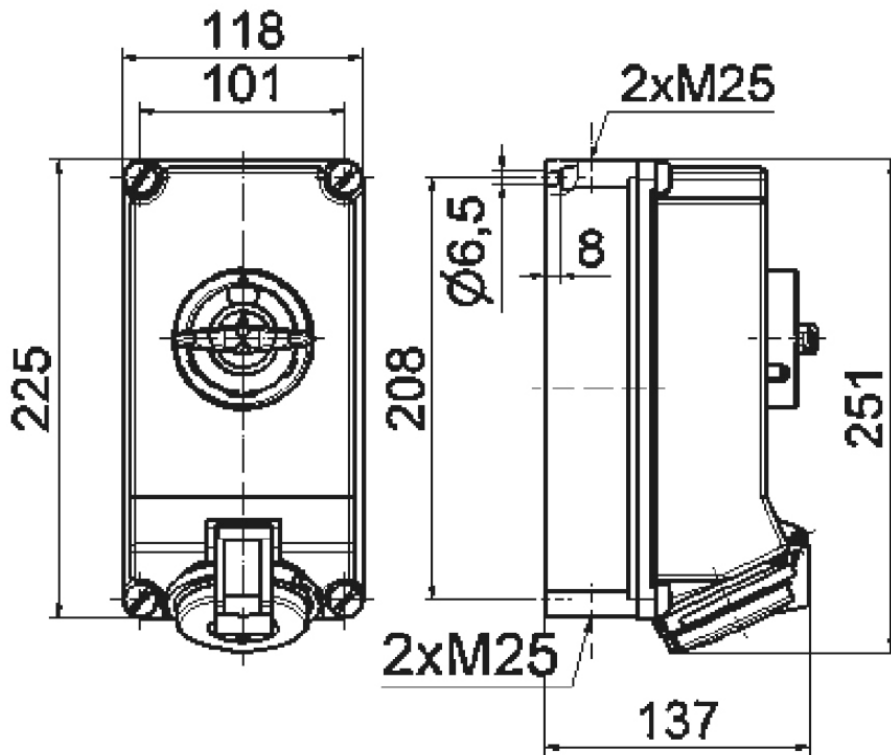

Gleichstrom Wandsteckdose, abschaltbar, verriegelt - Gehäusegröße 225x118

Artikelbeschreibung	
BALS-Art.-Nr	16450
EAN	4024941164504
Produktgruppe	Wandsteckdose abschaltbar, verriegelt
Stromstärke	32A
Polzahl	3p
Polzahl	2P+PE
Lage des Schutzkontaktes	3h
Spannung	über 50 bis 250V

Artikelbeschreibung	
Frequenz	Gleichstrom (DC)
Schutzart	IP44
Kennfarbe	grau
Gerätefarbe	Klappdeckel grau RAL 7035, Gehäuseschrauben grau RAL 7035, Gehäuseunterteil grau RAL 7035, Gehäuseoberteil grau RAL 7035, Schalterknebel grau RAL 7035
Anschluss technik	mit Kontex-Kontakt, Käfigkl.
Maximaler Leiterquerschnitt	10,0 qmm
Kabeleinführung	2xM25 oben, 2xM25 unten
Geräte-Höhe	251mm
Geräte-Breite	118mm
Geräte-Tiefe	137mm
Gehäusegrösse	225x118 mm (HxB)
Gehäusematerial	Polycarbonat
Kontakte	Der Kontaktträger ist aus hochwärmebeständigem Material, Die Kontakte sind Messing vernickelt

Zusätzliche technische Informationen	
	Die Leitungseinführung ist einmal oben offen, einmal oben verschlossen, zweimal unten verschlossen
	In 0-Stellung abschließbar für bis zu 3 Bügelschlösser mit einem Bügeldurchmesser bis 7mm

Logistikdaten	
Einzelgewicht	1,18 kg / Stück
Verpackungsart	Karton
Inhaltsmenge	1 ST
EAN	4024941164504
Länge	275 mm
Breite	175 mm
Höhe	137 mm
Gewicht	1,305 kg
Volumen	5.737,5 ccm

12 MB 28