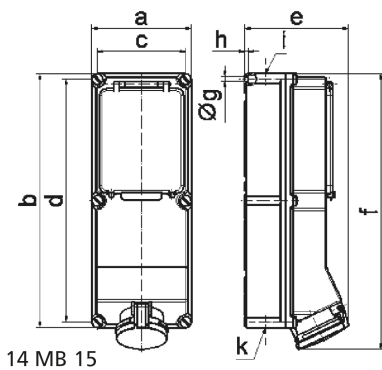

## Wandsteckdose abgesichert - mit Si-Lasttrennschalter NH00 Gehäusegröße 460x180

Artikelbeschreibung	
BALS-Art.-Nr	15154
EAN	4024941151542
Produktgruppe	Wandsteckdose abgesichert
Stromstärke	63A
Polzahl	5p
Anordnung der Phasen	3P+N+PE
Lage des Schutzkontaktes	6h
Spannung	200/346 - 240/415V~

Artikelbeschreibung	
Frequenz	50/60Hz
Schutzart	IP44
Kennfarbe	rot
Gerätefarbe	Betätigungsklappe rauchtropas, Klappdeckel rot RAL 3000, Gehäuseschrauben grau RAL 7035, Gehäuseunterteil grau RAL 7035, Gehäuseoberteil grau RAL 7035
Anschluss technik	Schraubklemmen als Rahmenklemmen mit Kontex-Kontakt
Maximaler Leiterquerschnitt	25,0 qmm
Kabeleinführung	1xM40 oben, 1xM32/M40 unten
Geräte-Höhe	500mm
Geräte-Breite	180mm
Geräte-Tiefe	191mm
Gehäusegrösse	460x180 mm (HxB)
Gehäusematerial	Polycarbonat
Kontakte	der Kontaktträger ist aus hochwärmebeständigem Material, die Kontakte sind Messing vernickelt

Zusätzliche technische Informationen	
	Die Leitungseinführung ist einmal oben und zweimal unten offen
	Mit eingebauten Si-Lasttrennschalter NH00

Logistikdaten	
Einzelgewicht	3,39 kg / Stück

Logistikdaten	
Verpackungsart	Karton
Inhaltsmenge	1 ST
EAN	4024941151542
Länge	560 mm
Breite	215 mm
Höhe	260 mm
Gewicht	3,852 kg
Volumen	26.400 ccm