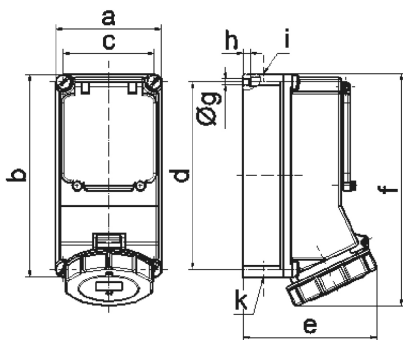

## Gehäusegröße 225x118

Artikelbeschreibung	
BALS-Art.-Nr	15128
EAN	4024941151283
Produktgruppe	Wandsteckdose QUICK-CONNECT abgesichert
Stromstärke	32A
Polzahl	4p
Anordnung der Phasen	3P+PE
Lage des Schutzkontaktes	6h
Spannung	380 - 415V~

Artikelbeschreibung	
Frequenz	50/60Hz
Schutzart	IP67
Kennfarbe	rot
Gerätefarbe	Betätigungsklappe rauchtopas, Klappdeckel rot RAL 3000, Bajonettring grau RAL 7035, Gehäuseschrauben grau RAL 7035, Gehäuseunterteil grau RAL 7035, Gehäuseoberteil grau RAL 7035
Anschluss technik	schraublose Federklemmtechnik als Käfigzugfederklemme mit Kontex-Kontakt
Maximaler Leiterquerschnitt	10,0 qmm
Kabeleinführung	2xM25 oben, 2xM25 unten
Geräte-Höhe	260mm
Geräte-Breite	118mm
Geräte-Tiefe	144mm
Gehäusegrösse	225x118 mm (HxB)
Gehäusematerial	Polycarbonat
Kontakte	der Kontaktträger ist aus Polyamid, die Kontakte sind Messing vernickelt

Zusätzliche technische Informationen	
	Die Leitungseinführung ist einmal oben offen, einmal oben verschlossen, zweimal unten verschlossen
	Mit eingebautem Fi Schutzschalter 40/0,03A 4pol

Logistikdaten	
Einzelgewicht	0 kg / Stück
Verpackungsart	Karton
Inhaltsmenge	1 ST
EAN	4024941151283
Länge	275 mm
Breite	175 mm
Höhe	137 mm
Gewicht	0,125 kg
Volumen	5.737,5 ccm